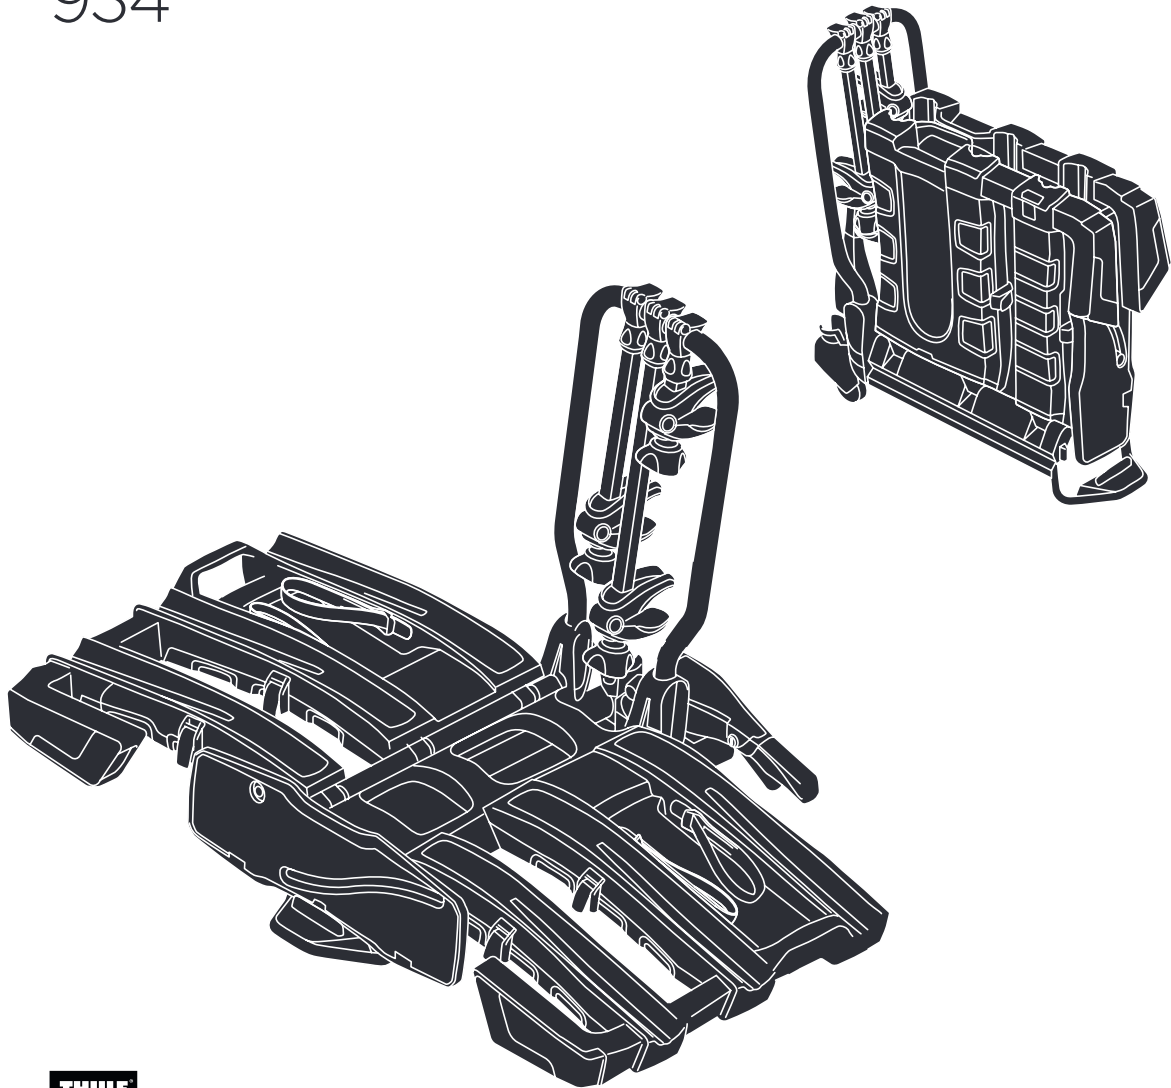

> Instructions

Thule EasyFold XT 3 934

EN Tow bar-mounted bike carrier
FR Porte-vélos sur boule d'attelage
ES Portabicicletas de bola de remolque
DE Fahrradträger für die Anhängerkupplung
NL Fietsdrager voor op de trekhaak
PT Suporte para bicicleta para engate
IT Portabici da installare sul gancio da traino
SV Dragkroksmonterad cykelhållare
DK Cykelholder, der er monteret på anhængertræk
NO Hengerfestemonteerte lasteholdere
FI Vetokoukkuun kiinnitettävä polkupyöräteline
IS Hjólagrind á dráttarkúlu
ET Haakekonksule paigaldatav jalgrattahoidik
LV Uz piekabes āķa uzstādāms velosipēdu turētājs
LT Prie gražūlo tvirtinami dviračių laikikliai
RU Устанавливаемое на фаркопе крепление для велосипедов
UK Багажник для велосипедів, що монтується на буксирній штанзі
PL Bagażnik rowerowy montowany na haku holowniczym
CS Nosič jízdních kol s montáží na tažné zařízení
HU Vonóhorogra szerelhető kerékpártartó
RO Suport pentru bicicletă montat pe bara de tracțiune
SK Nosič bicyklov s montážou na ťažné zariadenie

SL Prtljažnik za kolesa za na vlečno kljuko
BG Багажник за велосипеди, монтиран на теглича
HR Nosač bicikla koji se postavlja na kuku za vuču
EL Σχάρα ποδηλάτου κοτσαδόρου
TR Çeki demirine bağlanan bisiklet taşıyıcı
MT Pembawa basikal yang dipasang pada bar tunda

CITY CRASH

Complies with ISO norm

Thule EasyFold XT 3

934100 / 934300 Left-hand traffic /
 934107 Black

x1

i

Carbon Frame

Thule Carbon Frame Protector 984