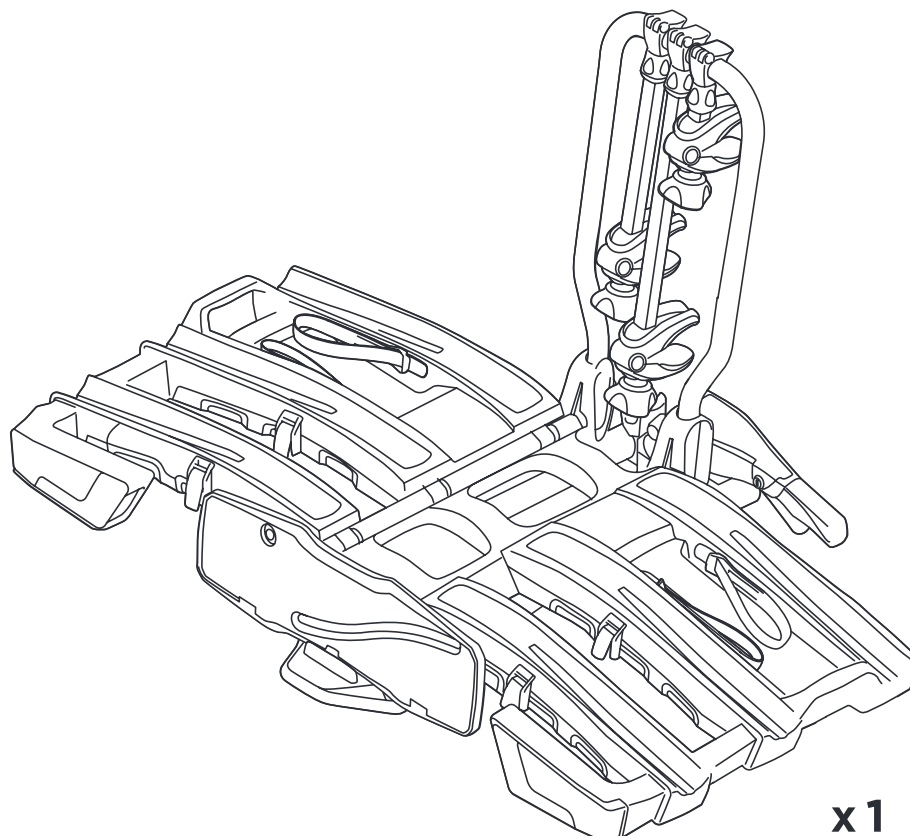

HE מנשא אופניים המוארך על הו הגרירה

AR حامل الدراجة للتركيب على قضيب القطر

ZH (CN) 拖杆安装式托架

ZH (TW) 拖桿式自行車架

JA トウバーマウント型サイクルキャリア

KO 토우바 장착 자전거 캐리어

TH ครองยึดจับจักรยานแบบติดตั้งกับอุปกรณ์ลากพ่วงท้ายรถ

MS Gariier tar-roti immuntat b'virga għall-irmonkar

CITY CRASH

Complies with ISO norm

Thule EasyFold XT 3

934100 / 934300 Left-hand traffic /
 934107 Black

x1

i

Carbon Frame

Thule Carbon Frame Protector 984