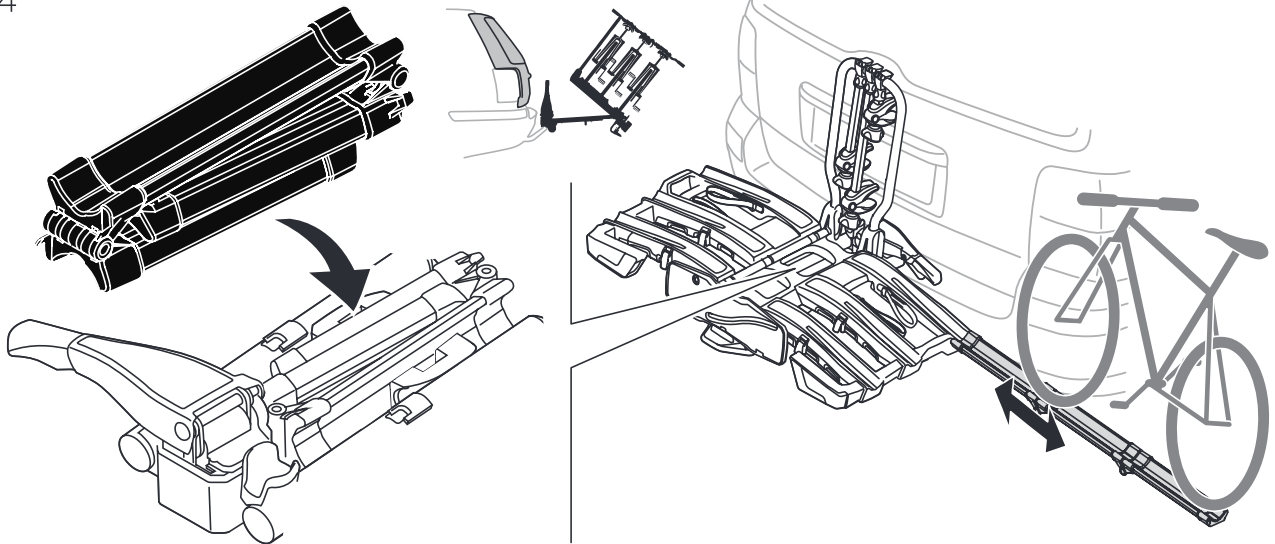

Thule EasyFold XT Loading Ramp

9334