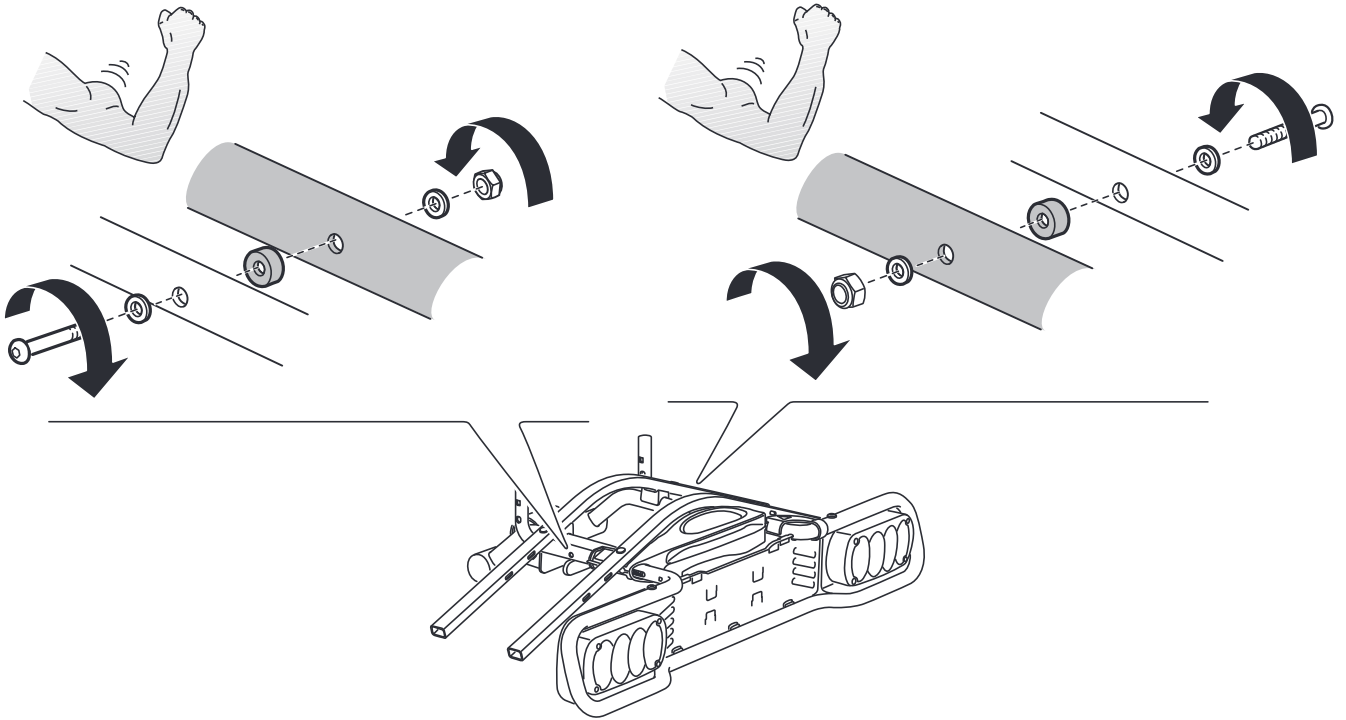

> Instructions

Thule EuroRide 940, 941

i

i

40 kg	 14,2 kg	Max 25,8 kg
50 kg		Max 35,8 kg
>55 kg		Max 36 kg

1

2

3

- Ø20x4mm Ø16x1.5mm
-  x2  x2  x4  x2  x1  x1

4

-  x2  x4  x4

5

x2

Ø20x2.5mm

x2

x2