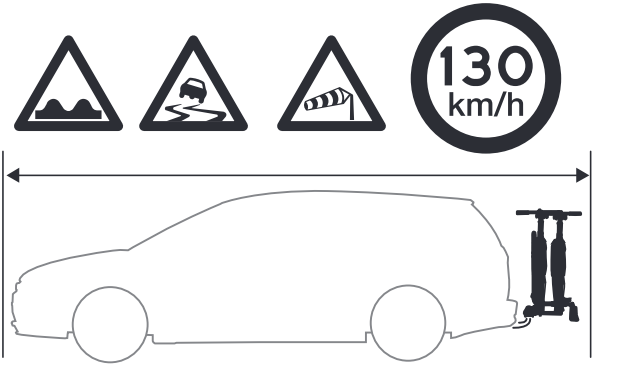

> Instructions

Thule EuroRide 940, 941

i

i

40 kg	 14,2 kg	Max 25,8 kg
50 kg		Max 35,8 kg
>55 kg		Max 36 kg

1

2

3