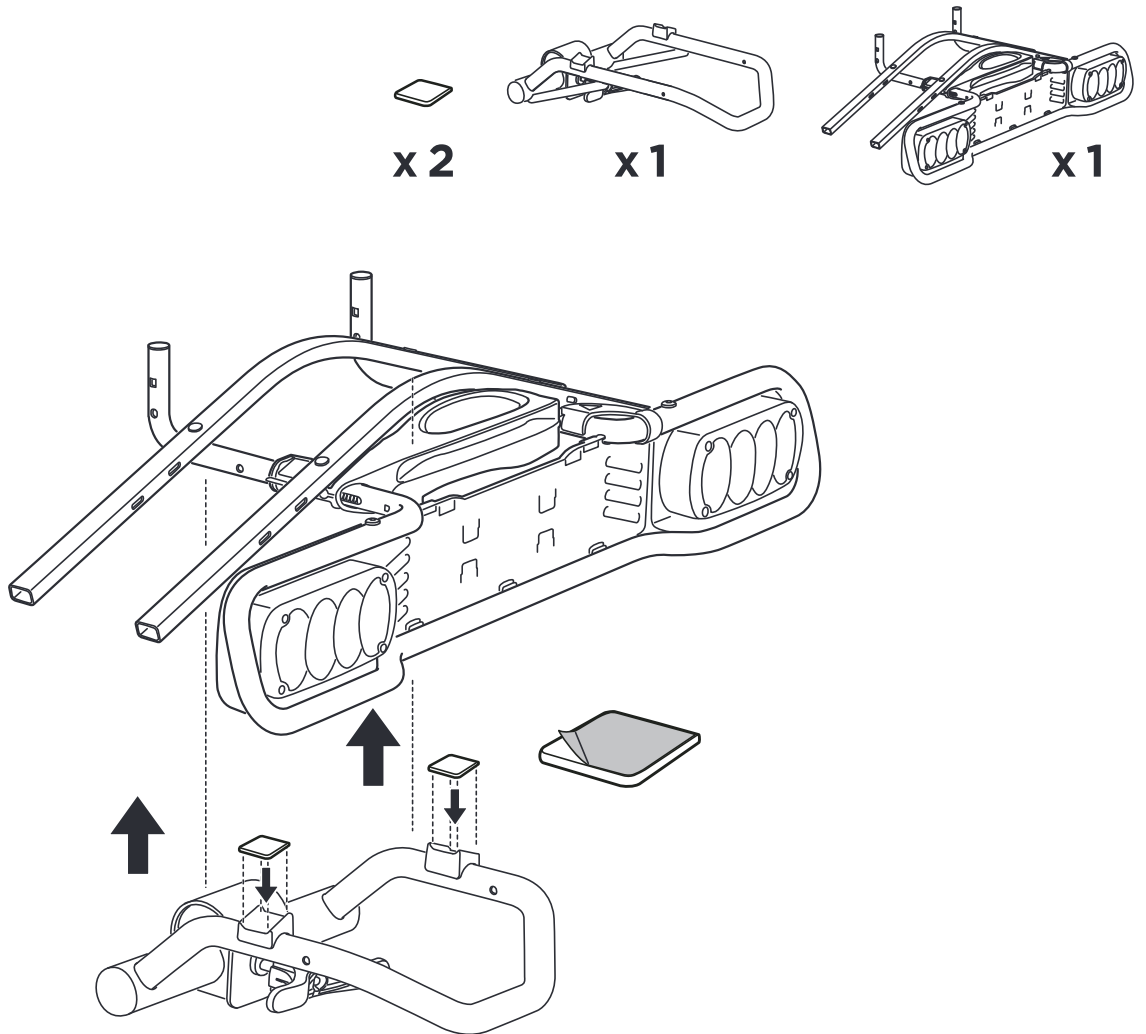

> Instructions

Thule EuroRide 940, 941

i

i

40 kg	 14,2 kg	Max 25,8 kg
50 kg		Max 35,8 kg
>55 kg		Max 36 kg

1

2

3

- Ø20x4mm Ø16x1.5mm
-  x2  x2  x4  x2  x1  x1

4

-  x2  x4  x4

5

x2

Ø20x2.5mm

x2

x2