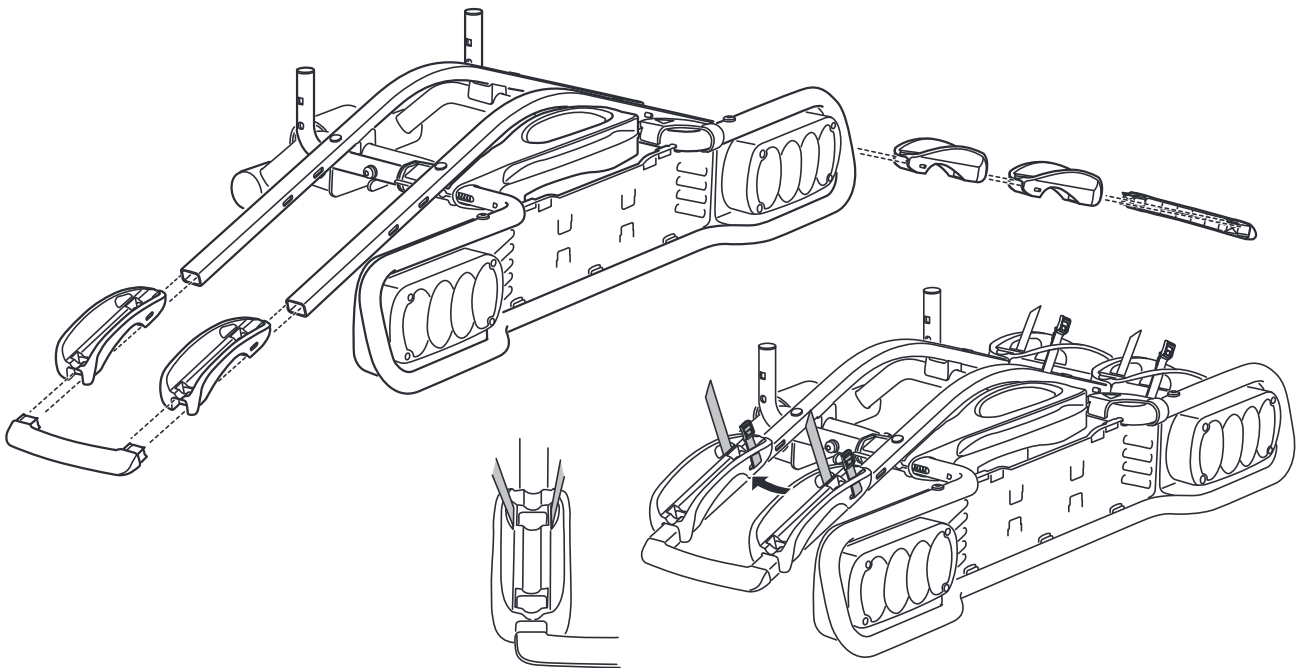

> Instructions

Thule EuroRide 940, 941

i

i

40 kg	 14,2 kg	Max 25,8 kg
50 kg		Max 35,8 kg
>55 kg		Max 36 kg

1

2

3

- Ø20x4mm Ø16x1.5mm
-  x2  x2  x4  x2  x1  x1

4

-  x2  x4  x4

5

x2

Ø20x2.5mm

x2

x2