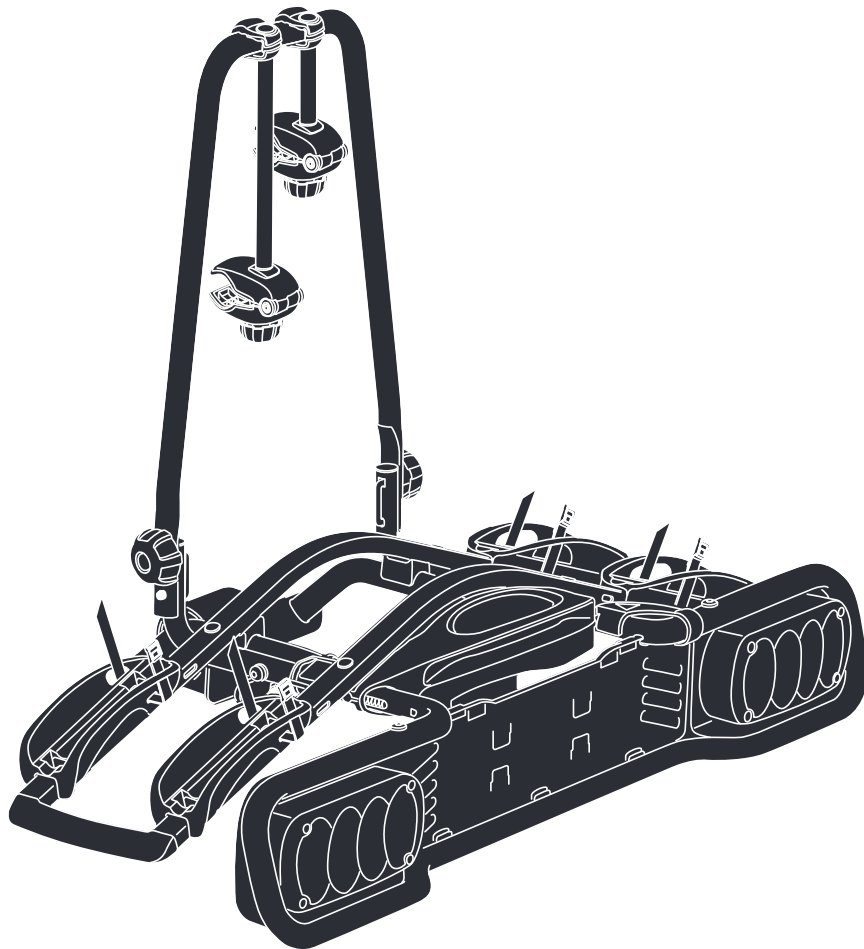

> Instructions

Thule EuroRide 940, 941

i

i

40 kg	 14,2 kg	Max 25,8 kg
50 kg		Max 35,8 kg
>55 kg		Max 36 kg

1

2

3

- Ø20x4mm Ø16x1.5mm
-  x2  x2  x4  x2  x1  x1

4

-  x2  x4  x4

5

x2

Ø20x2.5mm

x2

x2

6

x4

x4

7

8

9

10

Thule Bike Frame Adapter