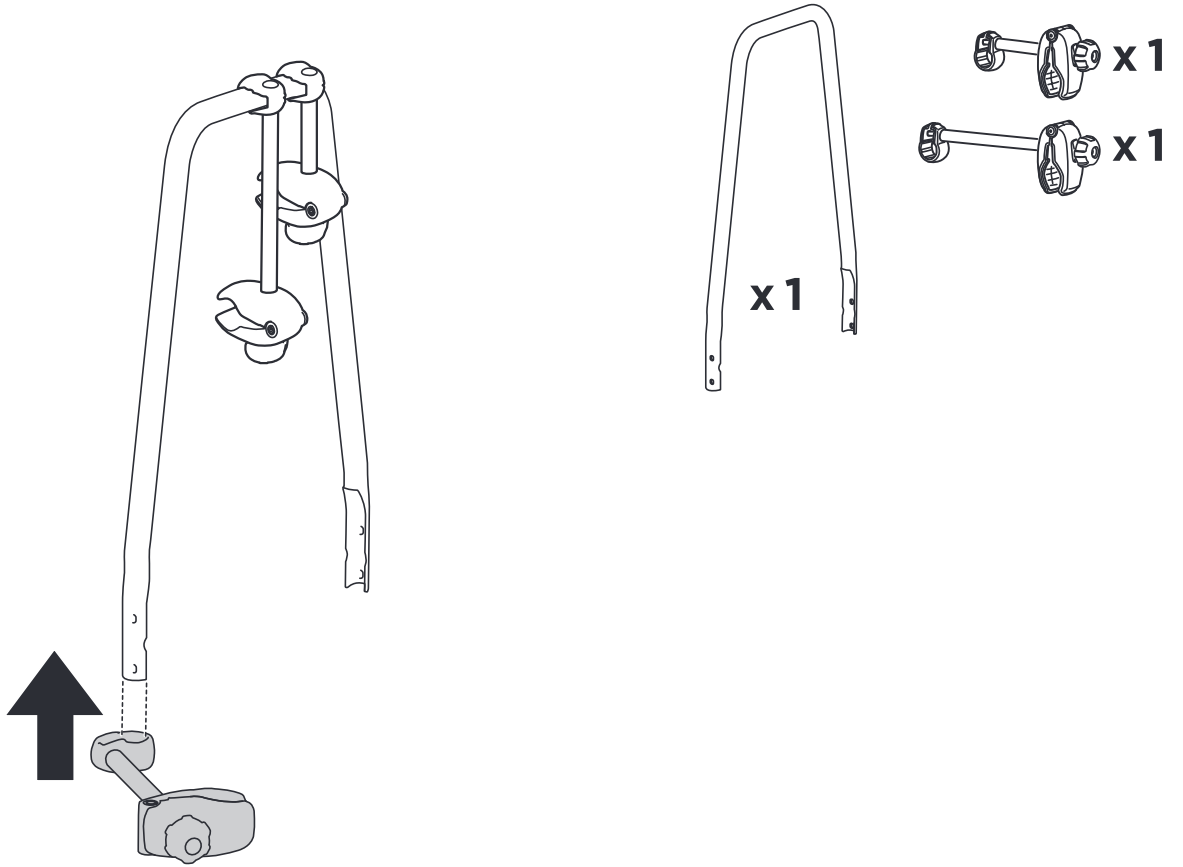

> Instructions

Thule EuroRide 940, 941

i

i

40 kg	 14,2 kg	Max 25,8 kg
50 kg		Max 35,8 kg
>55 kg		Max 36 kg

1

2

3

- Ø20x4mm Ø16x1.5mm
-  x2  x2  x4  x2  x1  x1

4

-  x2  x4  x4

5

x2

Ø20x2.5mm

x2

x2