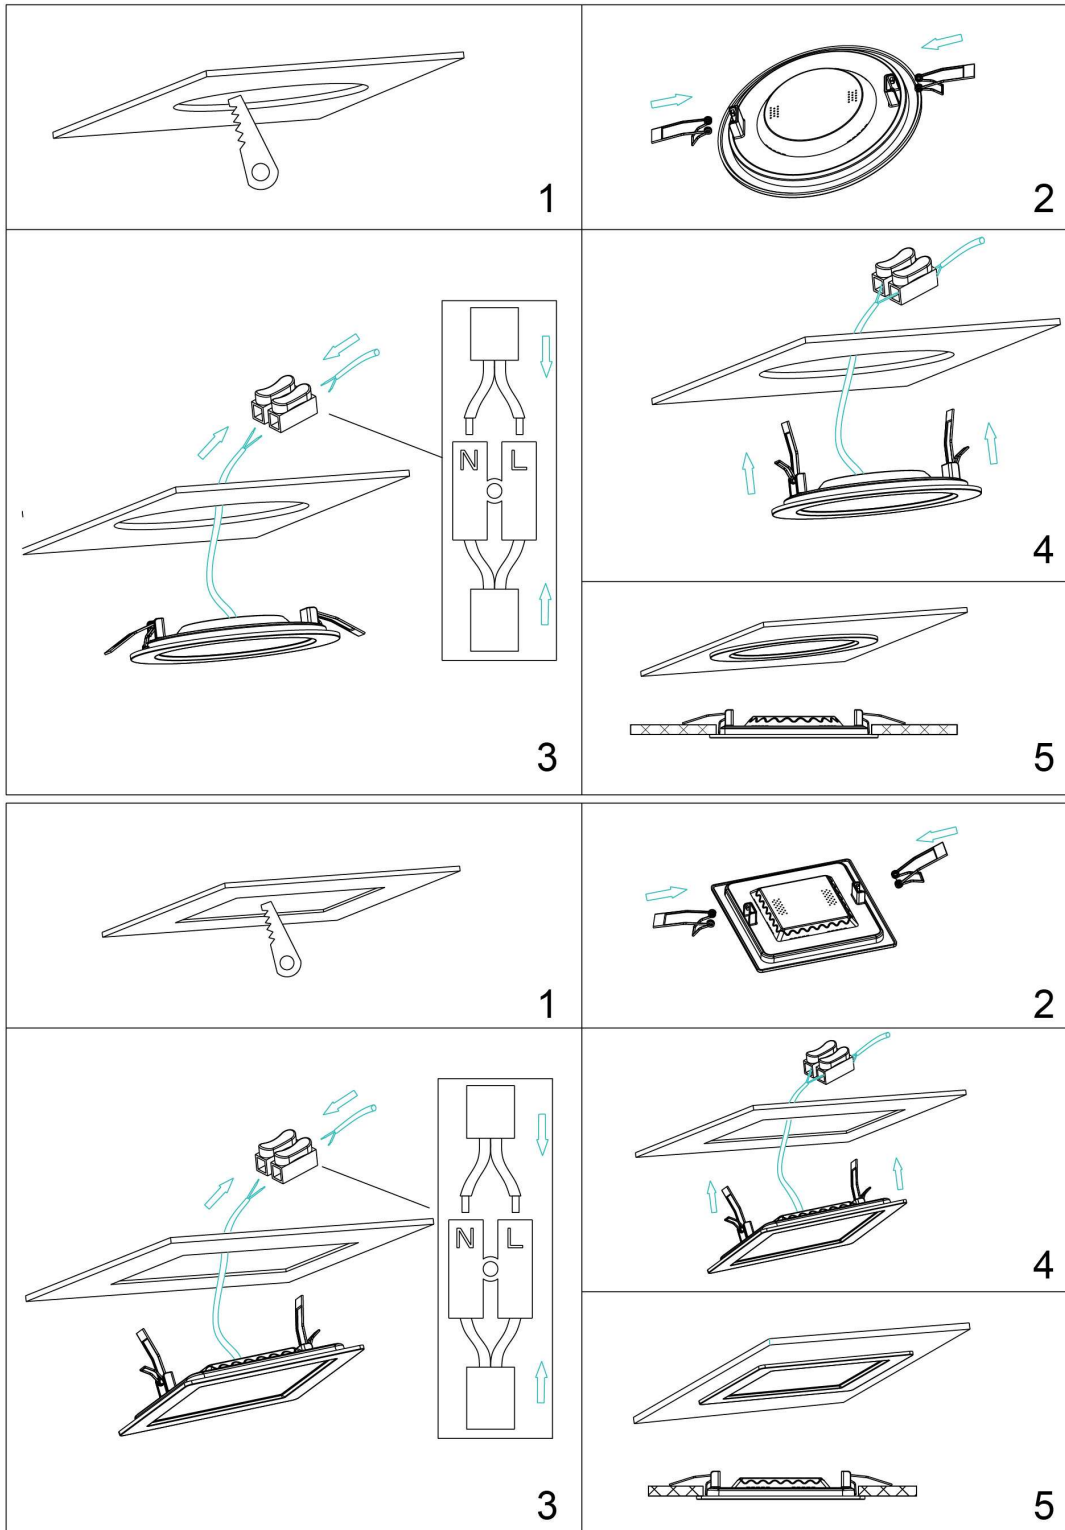

Asennusohje / Monteringsanvisning / Paigaldusjuhend

210x285mm