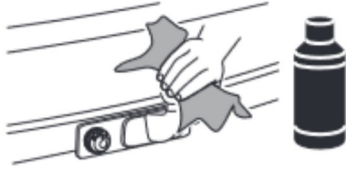

> Instructions

Thule EasyFold XT 2 933

- EN** Tow bar-mounted bike carrier
FR Porte-vélos sur boule d'attelage
ES Portabicicletas de bola de remolque
DE Fahrradträger für die Anhängerkupplung
NL Fietsdrager voor op de trekhaak
PT Suporte para bicicleta para engate
IT Portabici da installare sul gancio da traino
SV Dragkroksmonterad cykelhållare
DK Cykelholder, der er monteret på anhængertræk
NO Hengerfestemonteerte lasteholdere
FI Vetokoukkuun kiinnitettävä polkupyöräteline
IS Hjólagrind á dráttarkúlu
ET Haakekonksule paigaldatav jalgrattahoidik
LV Uz piekabes āķa uzstādāms velosipēdu turētājs
LT Prie gražulo tvirtinami dviračių laikikliai
RU Устанавливаемое на фаркопе крепление для велосипедов
UK Багажник для велосипедів, що монтується на буксирній штанзі
PL Bagażnik rowerowy montowany na haku holowniczym
CS Nosič jízdních kol s montáží na tažné zařízení
HU Vonóhorogra szerelhető kerékpártartó
RO Suport pentru bicicletă montat pe bara de tracțiune
SK Nosič bicyklov s montážou na ťažné zariadenie
SL Prtljažnik za kolesa za na vlečno kljuko
- BG** Багажник за велосипеди, монтиран на теглича
HR Nosač bicikla koji se postavlja na kuku za vuču
EL Σχάρα ποδηλάτου κοτσαδόρου
TR Çeki demirine bağlanan bisiklet taşıyıcı
MT Pembawa basikal yang dipasang pada bar tunda
HE מנשא אופניים המואבב על הו הוההה
AR حامل الدراجة للتركيب على قضيب القطر
- ZH (CN)** 拖杆安装式托架
ZH (TW) 拖桿式自行車架
JA トウバーマウント型サイクルキャリア
KO 토우바 장착 자전거 캐리어
TH เครื่องยึดจักรยานแบบติดตั้งกับอุปกรณ์ลากพ่วงท้ายรถ
MS Garrier tar-roti immuntat b'virga għall-irmonkar

CITY CRASH

Complies with ISO norm

Thule EasyFold XT 2

933100 / 933300 Left-hand traffic /
933101 Black

x 1

i

Carbon Frame

Thule Carbon Frame Protector 984