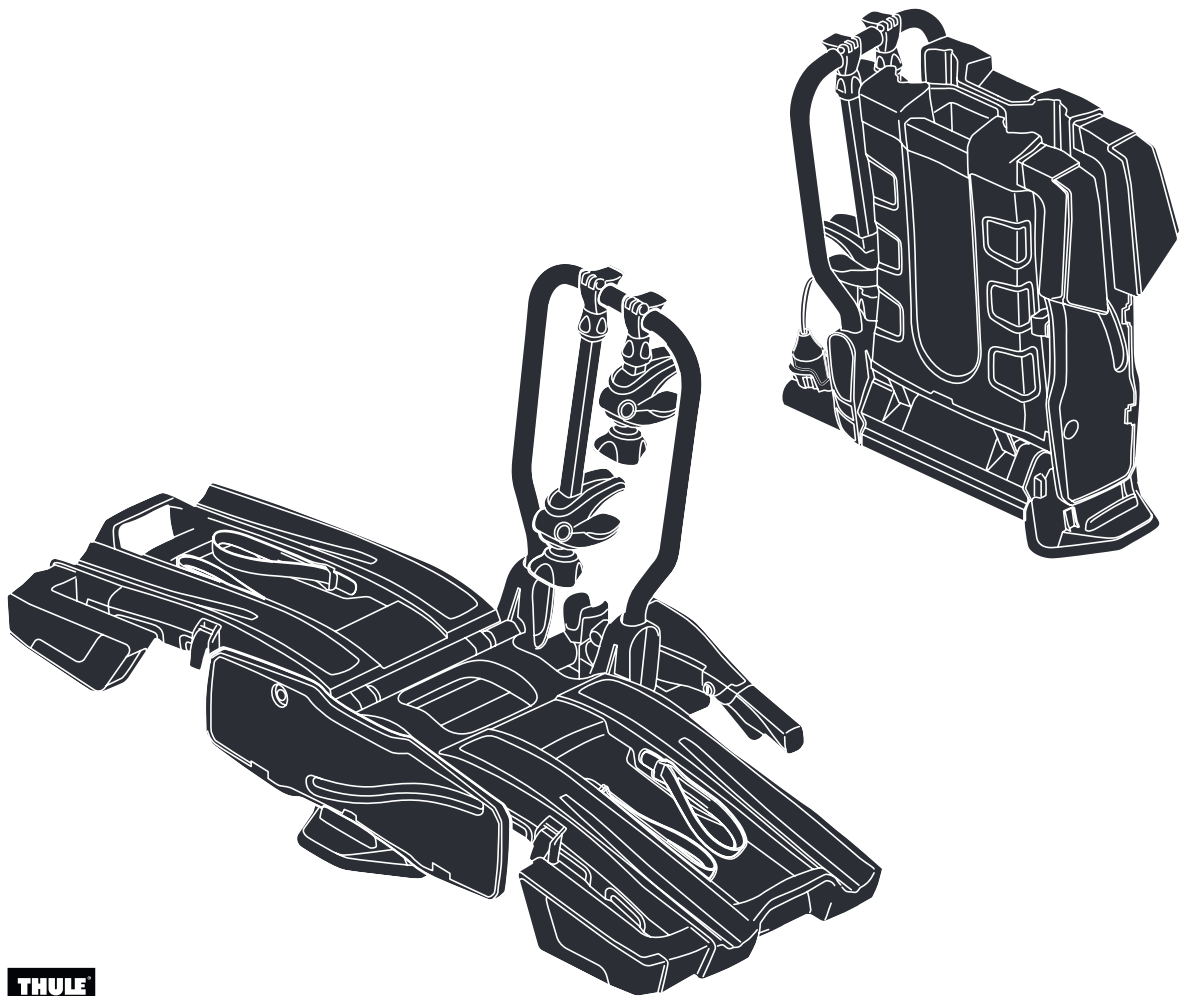

> Instructions

Thule EasyFold XT 2 933

- EN** Tow bar-mounted bike carrier
FR Porte-vélos sur boule d'attelage
ES Portabicicletas de bola de remolque
DE Fahrradträger für die Anhängerkupplung
NL Fietsdrager voor op de trekhaak
PT Suporte para bicicleta para engate
IT Portabici da installare sul gancio da traino
SV Dragkroksmonterad cykelhållare
DK Cykelholder, der er monteret på anhængertræk
NO Hengerfestemonteerte lasteholdere
FI Vetokoukkuun kiinnitettävä polkupyöräteline
IS Hjólagrind á dráttarkúlu
ET Haakekonksule paigaldatav jalgrattahoidik
LV Uz piekabes āķa uzstādāms velosipēdu turētājs
LT Prie gražulo tvirtinami dviračių laikikliai
RU Устанавливаемое на фаркопе крепление для велосипедов
UK Багажник для велосипедів, що монтується на буксирній штанзі
PL Bagażnik rowerowy montowany na haku holowniczym
CS Nosič jízdních kol s montáží na tažné zařízení
HU Vonóhorogra szerelhető kerékpártartó
RO Suport pentru bicicletă montat pe bara de tracțiune
SK Nosič bicyklov s montážou na ťažné zariadenie
SL Prtljažnik za kolesa za na vlečno kljuko
- BG** Багажник за велосипеди, монтиран на теглича
HR Nosač bicikla koji se postavlja na kuku za vuču
EL Σχάρα ποδηλάτου κοτσαδόρου
TR Çeki demirine bağlanan bisiklet taşıyıcı
MT Pembawa basikal yang dipasang pada bar tunda
HE מנשא אופניים המואבב על הו הוההה
AR حامل الدراجة للتركيب على قضيب القطر
- ZH (CN)** 拖杆安装式托架
ZH (TW) 拖桿式自行車架
JA トウバーマウント型サイクルキャリア
KO 토우바 장착 자전거 캐리어
TH เครื่องยึดจักรยานแบบติดตั้งกับอุปกรณ์ลากพ่วงท้ายรถ
MS Garrier tar-roti immuntat b'virga għall-irmonkar

CITY CRASH

Complies with ISO norm

Thule EasyFold XT 2

933100 / 933300 Left-hand traffic /
933101 Black

x 1

i

Carbon Frame

Thule Carbon Frame Protector 984