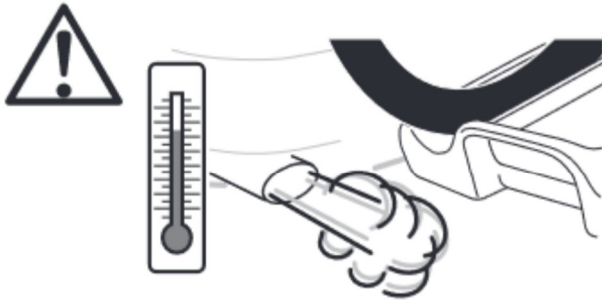

> Instructions

Thule EasyFold XT 2 933

- EN** Tow bar-mounted bike carrier
FR Porte-vélos sur boule d'attelage
ES Portabicicletas de bola de remolque
DE Fahrradträger für die Anhängerkupplung
NL Fietsdrager voor op de trekhaak
PT Suporte para bicicleta para engate
IT Portabici da installare sul gancio da traino
SV Dragkroksmonterad cykelhållare
DK Cykelholder, der er monteret på anhængertræk
NO Hengerfestemonteerte lasteholdere
FI Vetokoukkuun kiinnitettävä polkupyöräteline
IS Hjólagrind á dráttarkúlu
ET Haakekonksule paigaldatav jalgrattahoidik
LV Uz piekabes āķa uzstādāms velosipēdu turētājs
LT Prie gražulo tvirtinami dviračių laikikliai
RU Устанавливаемое на фаркопе крепление для велосипедов
UK Багажник для велосипедів, що монтується на буксирній штанзі
PL Bagażnik rowerowy montowany na haku holowniczym
CS Nosič jízdních kol s montáží na tažné zařízení
HU Vonóhorogra szerelhető kerékpártartó
RO Suport pentru bicicletă montat pe bara de tracțiune
SK Nosič bicyklov s montážou na ťažné zariadenie
SL Prtljažnik za kolesa za na vlečno kljuko
- BG** Багажник за велосипеди, монтиран на теглича
HR Nosač bicikla koji se postavlja na kuku za vuču
EL Σχάρα ποδηλάτου κοτσαδόρου
TR Çeki demirine bağlanan bisiklet taşıyıcı
MT Pembawa basikal yang dipasang pada bar tunda
HE מנשא אופניים המואבב על הו הוההה
AR حامل الدراجة للتركيب على قضيب القطر
- ZH (CN)** 拖杆安装式托架
ZH (TW) 拖桿式自行車架
JA トウバーマウント型サイクルキャリア
KO 토우바 장착 자전거 캐리어
TH เครื่องยึดจักรยานแบบติดตั้งกับอุปกรณ์ลากพ่วงท้ายรถ
MS Garrier tar-roti immuntat b'virga għall-irmonkar

CITY CRASH

Complies with ISO norm

Thule EasyFold XT 2

933100 / 933300 Left-hand traffic /
933101 Black

x 1

i

Carbon Frame

Thule Carbon Frame Protector 984