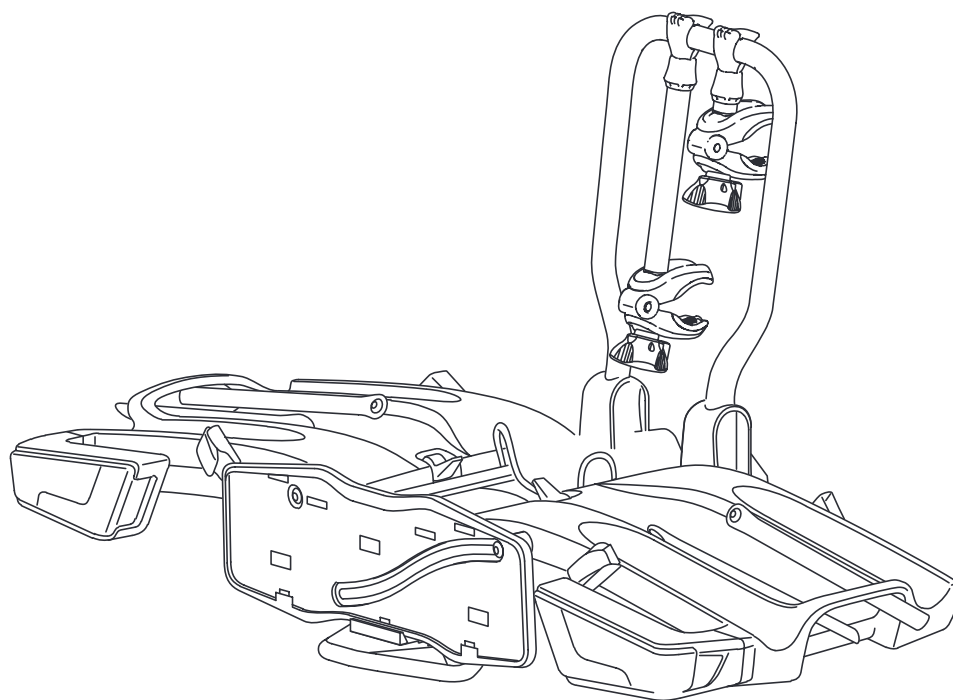

> Instructions

Thule EasyFold XT 2 933

- EN** Tow bar-mounted bike carrier
FR Porte-vélos sur boule d'attelage
ES Portabicicletas de bola de remolque
DE Fahrradträger für die Anhängerkupplung
NL Fietsdrager voor op de trekhaak
PT Suporte para bicicleta para engate
IT Portabici da installare sul gancio da traino
SV Dragkroksmonterad cykelhållare
DK Cykelholder, der er monteret på anhængertræk
NO Hengerfestemonteerte lasteholdere
FI Vetokoukkuun kiinnitettävä polkupyöräteline
IS Hjólagrind á dráttarkúlu
ET Haakekonksule paigaldatav jalgrattahoidik
LV Uz piekabes āķa uzstādāms velosipēdu turētājs
LT Prie gražulo tvirtinami dviračių laikikliai
RU Устанавливаемое на фаркопе крепление для велосипедов
UK Багажник для велосипедів, що монтується на буксирній штанзі
PL Bagażnik rowerowy montowany na haku holowniczym
CS Nosič jízdních kol s montáží na tažné zařízení
HU Vonóhorogra szerelhető kerékpártartó
RO Suport pentru bicicletă montat pe bara de tracțiune
SK Nosič bicyklov s montážou na ťažné zariadenie
SL Prtljažnik za kolesa za na vlečno kljuko
- BG** Багажник за велосипеди, монтиран на теглича
HR Nosač bicikla koji se postavlja na kuku za vuču
EL Σχάρα ποδηλάτου κοτσαδόρου
TR Çeki demirine bağlanan bisiklet taşıyıcı
MT Pembawa basikal yang dipasang pada bar tunda
HE מנשא אופניים המואבב על הו הוההה
AR حامل الدراجة للتركيب على قضيب القطر
- ZH (CN)** 拖杆安装式托架
ZH (TW) 拖桿式自行車架
JA トウバーマウント型サイクルキャリア
KO 토우바 장착 자전거 캐리어
TH เครื่องยึดจักรยานแบบติดตั้งกับอุปกรณ์ลากพ่วงท้ายรถ
MS Garrier tar-roti immuntat b'virga għall-irmonkar

CITY CRASH

Complies with ISO norm

Thule EasyFold XT 2

933100 / 933300 Left-hand traffic /
933101 Black

x 1

i

Carbon Frame

Thule Carbon Frame Protector 984