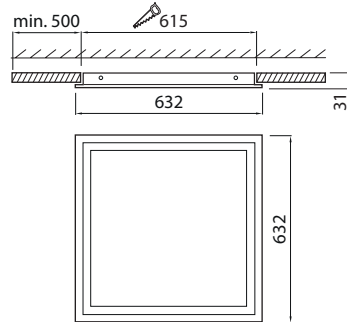

6060 + 6060 A

3012 + 3012 A