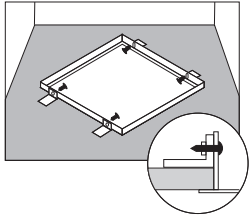

MODUULIVALAISIN | MODULARMATUR | MOODULVALGUSTI | PANEL MODULE LUMINAIRE

UPPOASENNUS
INFÄLLT MONTAGE
SÜVISTATAVALT PAIGALDATAV
RECESSED MOUNTING