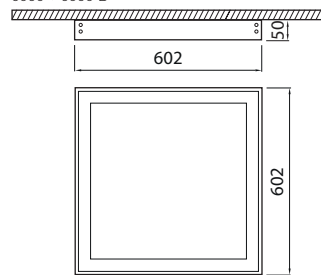

6060 + 6060 B