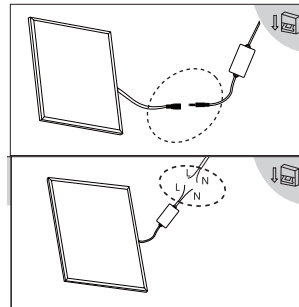

HIMMENNINSUOSITUKSET REKOMMENDATION AV DIMMER SOOVITATAVAD HÄMARDID DIMMER RECOMMENDATION

2619345	ABB IMPRESSIVO 2-100 VA RL UPO
2619344	ABB JUSSI 2-100VA RL UPK VAL
2622225	SCHNEIDER EXXACT UNI400LED 4-400W RCL UK VAL

MODUULIVALAISIN MODULARMATUR MOODULVALGUSTI PANEL MODULE LUMINAIRE

	KOKO / MÄTT / SUURUS / SIZE (L X W X D)	KIINTEÄ LED / INBYGGD LED INTEGREERITUD LED / BUILT-IN LED	M-ERÄ / FRP / S/U	NRO	KOODI / KOD/CODE	GTIN
KOTO 3030 IP40 18W/840 DIM	295 x 295 x 10 mm	LED 18W 1620lm 4000K 120D 35000h	1/10	4297224	A2K0AA	6435200220714
KOTO 6060 IP40 40W/840 DIM	595 x 595 x 10 mm	LED 40W 3600lm 4000K 120D 35000h	1/5	4297225	A2K0AB	6435200220738
KOTO 3012 IP40 40W/840 DIM	295 x 1195 x 10 mm	LED 40W 3600lm 4000K 120D 35000h	1/5	4297226	A2K0AC	6435200220752

PINTA-ASENNUSKEHYS UTANPÄLIGGANDE MONTAGE RAM PINDMISELT PAIGALDATAV RAAM SURFACE MOUNTING FRAME

	VÄRI / FÄRG VÄRV / COLOUR	KOKO / MÄTT / SUURUS / SIZE (L X W X D)	M-ERÄ / FRP / S/U	NRO	KOODI / KOD/CODE	GTIN
KOTO 3030 PINTA-ASENNUSKEHYS VA	valk./vit/valge/white	302 x 302 x 50 mm	1/10	4297227	A2KOPI	6435200220776
KOTO 6060 PINTA-ASENNUSKEHYS VA	valk./vit/valge/white	602 x 602 x 50 mm	1/10	4297228	A2KOPJ	6435200220790
KOTO 3012 PINTA-ASENNUSKEHYS VA	valk./vit/valge/white	302 x 1202 x 50 mm	1/10	4297229	A2KOPK	6435200220813

UPPOASENNUSKEHYS INFÄLLT MONTAGE RAM / INFÄLLNINGSRAM SÜVISTATAVAULT PAIGALDATAV RAAM RECESSED MOUNTING FRAME

	VÄRI / FÄRG VÄRV / COLOUR	KOKO / MÄTT / SUURUS / SIZE (L X W X D)	M-ERÄ / FRP / S/U	NRO	KOODI / KOD/CODE	GTIN
KOTO 3030 UPPOASENNUSKEHYS VA	valk./vit/valge/white	332 x 332 x 31 mm	1/10	4297230	A2K0UA	6435200220837
KOTO 3012 UPPOASENNUSKEHYS VA	valk./vit/valge/white	632 x 632 x 31 mm	1/10	4297231	A2K0UB	6435200220851
KOTO 3012 VA	valk./vit/valge/white	332 x 1232 x 31 mm	1/10	4297232	A2K0UC	6435200220875

VAIJERIRIPUSTUSSARJA VAJERUPPHÄNG SERIE TROSSRIPUTI KOMPLEKT WIRE SUSPENSION KIT

	KOKO / MÄTT / SUURUS / SIZE	M-ERÄ / FRP / S/U	NRO	KOODI / KOD/CODE	GTIN	
KOTO VAIJERIRIPUSTUSSARJA	-	1200 mm	1/5/10	4297233	A2K0UA	6435200220899