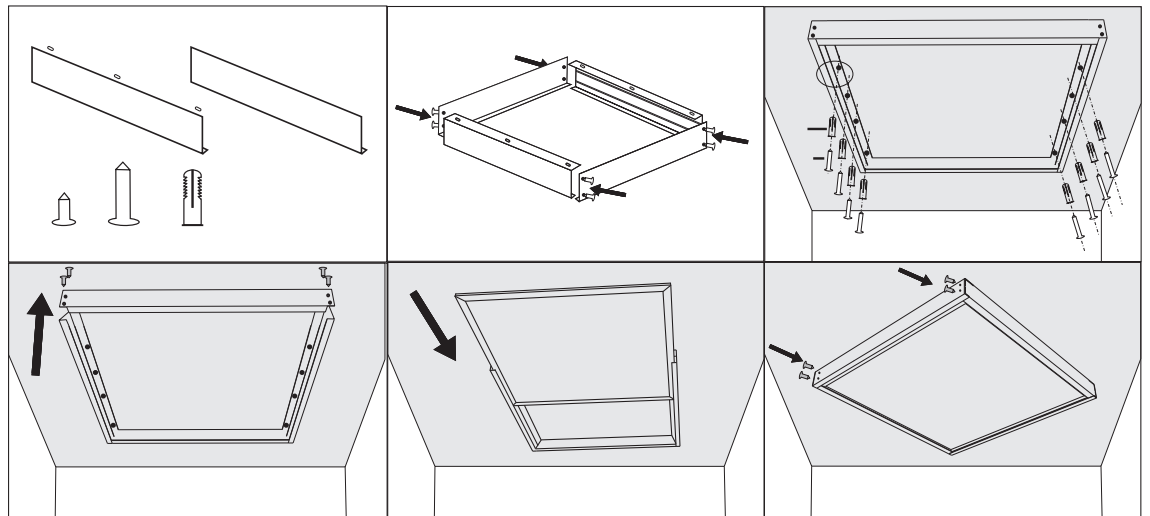

3030 + 3030 A

6060 + 6060 A

3012 + 3012 A

PINTA-ASENNUS
UTANPÄLIGGANDE MONTAGE
PINDMISELT PAIGALDATAV
SURFACE MOUNTING

3030 + 3030 B

6060 + 6060 B

3012 + 3012 B

VAIJERIRIPUSTUS
VAJERUPPHÄNG
TROSSRIPUTI
WIRE SUSPENSION