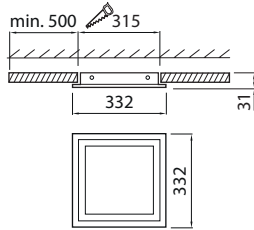

3030 + 3030 A