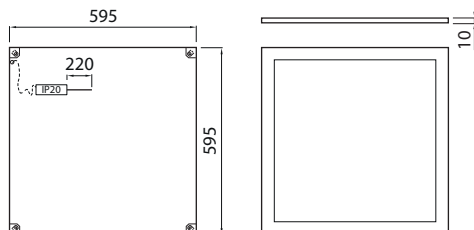

3030 B

Pinta-asennuskehys
Utanpåliggande montage ram
Pindmiselt paigaldatav raam
Surface mounting frame
4297227

6060 + 6060 A / 6060 B

6060

Led-paneelivalaisin
Led panelarmatur
Led paneelvalgusti
Led panel luminaire
4297225