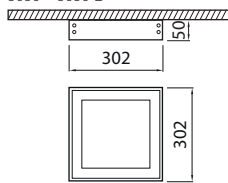

PINTA-ASENNUS
UTANPÄLIGGANDE MONTAGE
PINDMISELT PAIGALDATAV
SURFACE MOUNTING

3030 + 3030 B