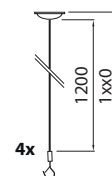

3030/6060/3012 + WIRE

Vaijeriripustus
Vajerupphäng
Trossriputi
Wire suspension
4297233