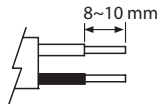

Kytettävä erillisessä rasiassa. Inkoppling via separat dosa. Ühendamine eraldi jaotuskarbi kaudu. Connection in a separate terminal box.

220-240V ~ 50/60 Hz

KYTKENTÄ
KOPPLING
ÜHENDAMINE
CONNECTION