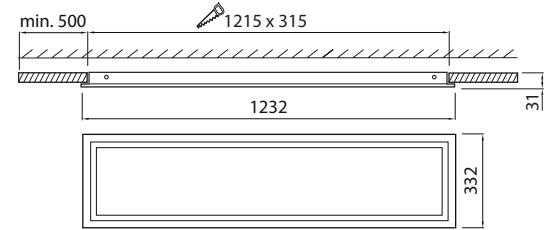

KOTO

IP40-0-

MODUULIVALAISIN | MODULARMATUR | MOODULVALGUSTI | PANEL MODULE LUMINAIRE

UPPOASENNUS
INFÄLLT MONTAGE
SÜVISTATAVALT PAIGALDATAV
RECESSED MOUNTING

3030 + 3030 A

6060 + 6060 A

3012 + 3012 A

PINTA-ASENNUS
UTANPÄLIGGANDE MONTAGE
PINDMISELT PAIGALDATAV
SURFACE MOUNTING

3030 + 3030 B

6060 + 6060 B

3012 + 3012 B

VAIJERIRIPUSTUS
VAJERUPPHÄNG
TROSSRIPUTI
WIRE SUSPENSION

3030 + WIRE

6060 + WIRE

3012 + WIRE

AIRAM

Valmistaja | Tillverkare | Tootja | Manufacturer:

Airam Electric Oy Ab, PL 175, FI-04201 Kerava, www.airam.fi