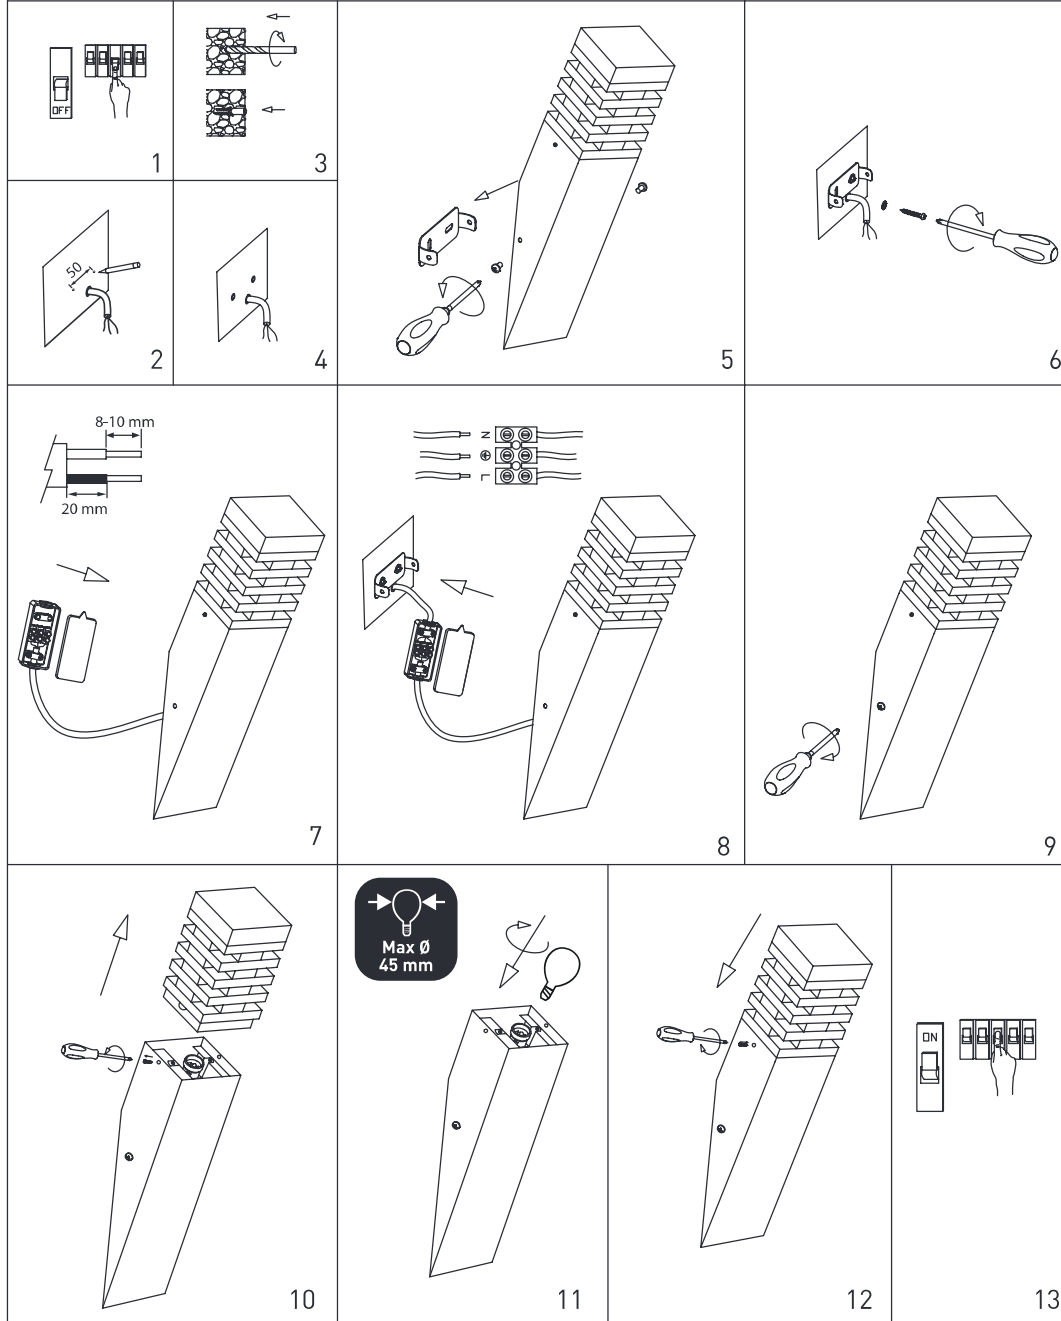

## KALLIO

IP44 -0 CE 

SEINÄVALAISIN | VÄGGARMATUR | SEINAVALGUSTI | WALL LUMINAIRE

Malli 4107296 / 4116121

220–240 V ~ 50/60 Hz | -o 3 x 2,5 mm<sup>2</sup>

## FI

Valaisimen saa asentaa vain sähköalan ammattilainen. Käytä ainoastaan valonlähdettä ja tehoa joka valaisimeen on merkitty. Kytke virta pois päältä ennen asennusta tai huoltoa. Tämä asennusohje on säilytettävä ja sen on oltava käytössä asennuksessa ja huollossa.

## SE

Armaturen får endast installeras av en fackman. Använd endast ljuskälla och effekt som är märkta på armaturen. Bryt av strömmen före installation eller service. Denna monteringsanvisning bör sparas och finnas tillgänglig vid installation eller framtida service.