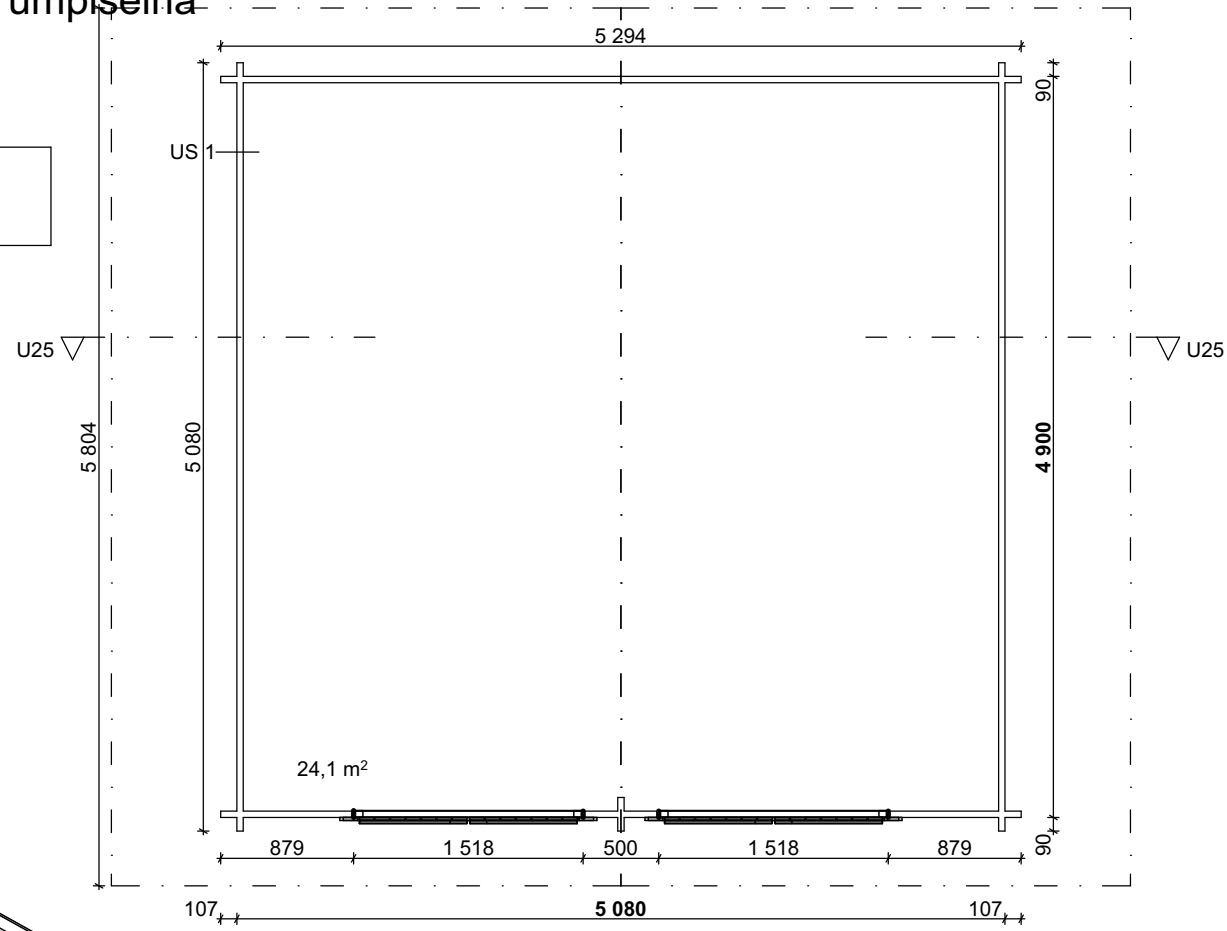

Hirsilato, vino umpiseinä
U25

PINTA-ALAT

KERROSALA 24,9 m²

Julkisivu _____

LEIKKAUS 1:100

Julkisivu _____

Julkisivu _____

Julkisivu _____

Kaupunginosa/Kylä	Kortteli/Tila	Tontti/Rnro	Viranomaisten merkintöjä
Rakennuksen numero/Rakennustunnus			
Rakennustoimenpide UUDISRAKENNUS	Piirustuslaji Pääpiirustus	Juokseva nro	
Rakennuskohde	Piirustuksen sisältö Lato U25	Mittakaava 1:50, 1:100	
Suunnittelijan yhteystiedot: yritys, osoite ja puhelinnumero LP Garden Karpinniementie 1 95640 Juoksenki	Työnumero	Piirustuksen tunnus A.03.5	Muutos
Vastuullinen suunnittelija: nimi, tutkinto, allekirjoitus ja päiväys	Suunnitteluala AR	Tiedosto Piharakennukset.pln	