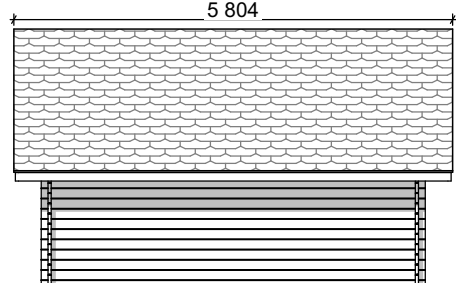

Hirsilato, vino umpiseinä
U25

PINTA-ALAT

KERROSALA 24,9 m²

Julkisivu _____

LEIKKAUS 1:100

Julkisivu _____

Julkisivu _____

Julkisivu _____