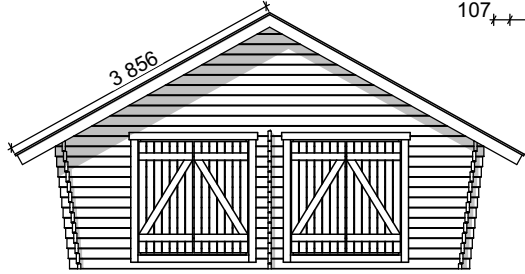

Hirsilato, vino umpiseinä
U25

PINTA-ALAT

KERROSALA 24,9 m²

Julkisivu _____

LEIKKAUS 1:100

Julkisivu _____

Julkisivu _____

Julkisivu _____