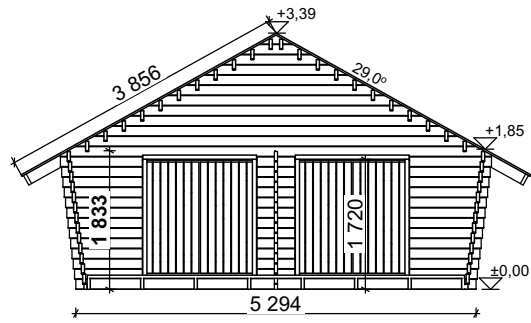

Hirsilato, vino umpiseinä
U25

PINTA-ALAT

KERROSALA 24,9 m²

Julkisivu _____

LEIKKAUS 1:100

Julkisivu _____

Julkisivu _____

Julkisivu _____