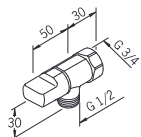

105001  VA1.51/19651

101201 (105001 + 158691)

ORAS GROUP
Isometsäntie 2
P.O. Box 40
FI-26101 Rauma, Finland
Tel. +358 2 83 161
Fax +358 2 831 6300
Info.Finland@oras.com

www.oras.com

94.3045/11/15

185  VA1.51/19651