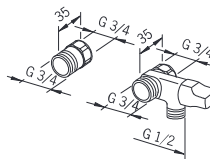

105001  VA1.51/19651

101201 (105001 + 158691)

ORAS GROUP
Isometsäntie 2
P.O. Box 40
FI-26101 Rauma, Finland
Tel. +358 2 83 161
Fax +358 2 831 6300
Info.Finland@oras.com

www.oras.com

94.3045/11/15

185  VA1.51/19651