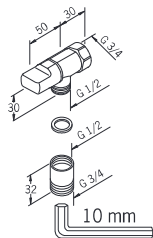

105001  VA1.51/19651

101201 (105001 + 158691)

ORAS GROUP
Isometsäntie 2
P.O. Box 40
FI-26101 Rauma, Finland
Tel. +358 2 83 161
Fax +358 2 831 6300
Info.Finland@oras.com

www.oras.com

94.3045/11/15

185  VA1.51/19651