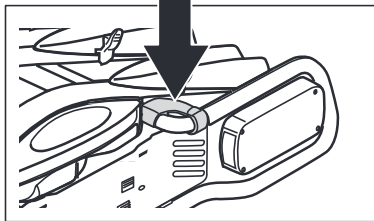

Thule Bike Frame Adapter

982

i

i

i

940: 13-pin

941: 7-pin

EN Accessories