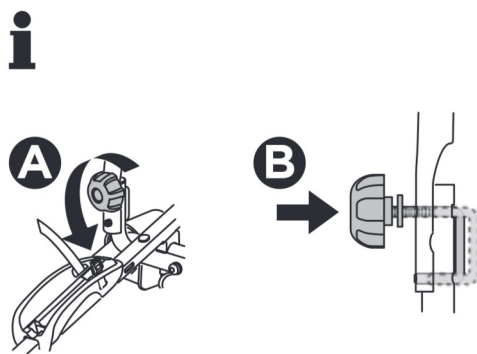

Thule Bike Frame Adapter

982

i

i

i

940: 13-pin

941: 7-pin

EN Accessories