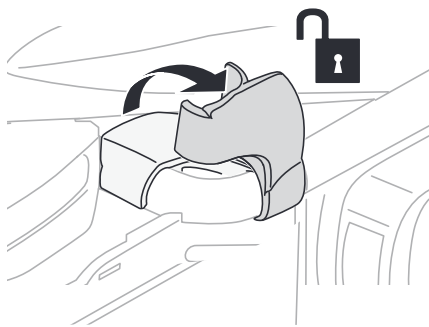

Thule Bike Frame Adapter

982

i

i

i

940: 13-pin

941: 7-pin

EN Accessories