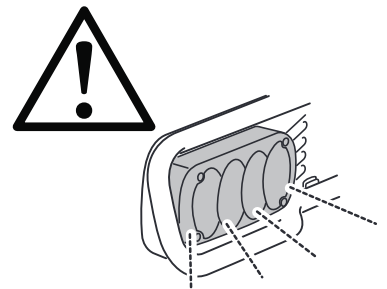

Thule Bike Frame Adapter

982

i

i

i

940: 13-pin

941: 7-pin

EN Accessories