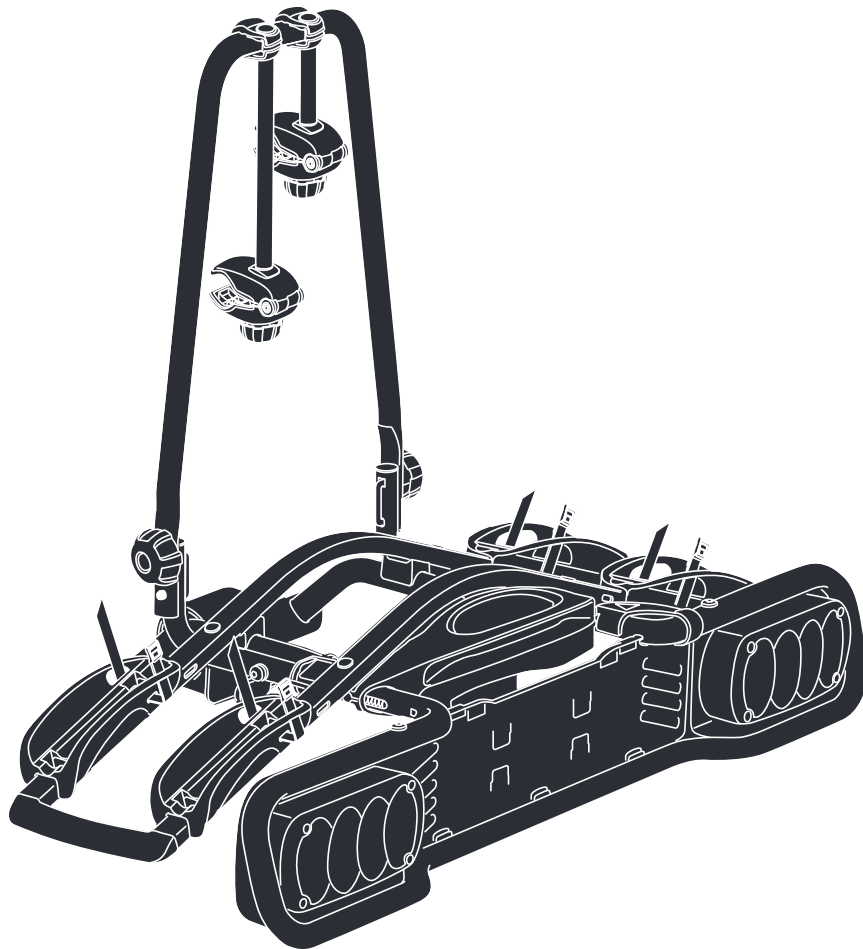

> Instructions

Thule EuroRide 940, 941

i

i

40 kg

50 kg

>55 kg

14,2 kg

Max 25,8 kg

Max 35,8 kg

Max 36 kg

1

2

3

- Ø20x4mm Ø16x1.5mm
-  x2  x2  x4  x2  x1  x1

4

-  x2  x4  x4

5

Ø20x2.5mm

6

7

8

9

10