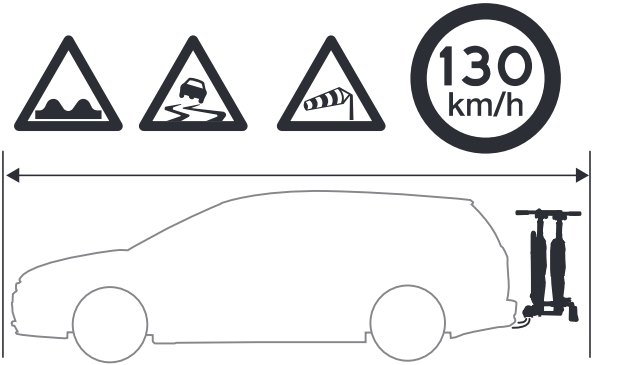

> Instructions

Thule EuroRide 940, 941

i

i

40 kg

50 kg

>55 kg

14,2 kg