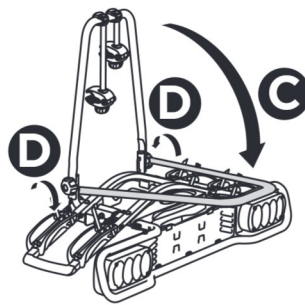

Thule Bike Frame Adapter

982

i

i

i

940: 13-pin

941: 7-pin

EN Accessories