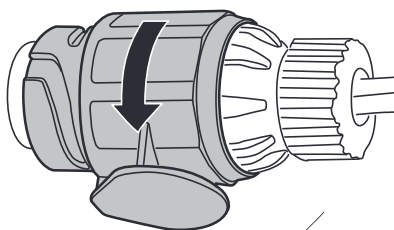

Thule Bike Frame Adapter

982

i

i

i

940: 13-pin

941: 7-pin

EN Accessories