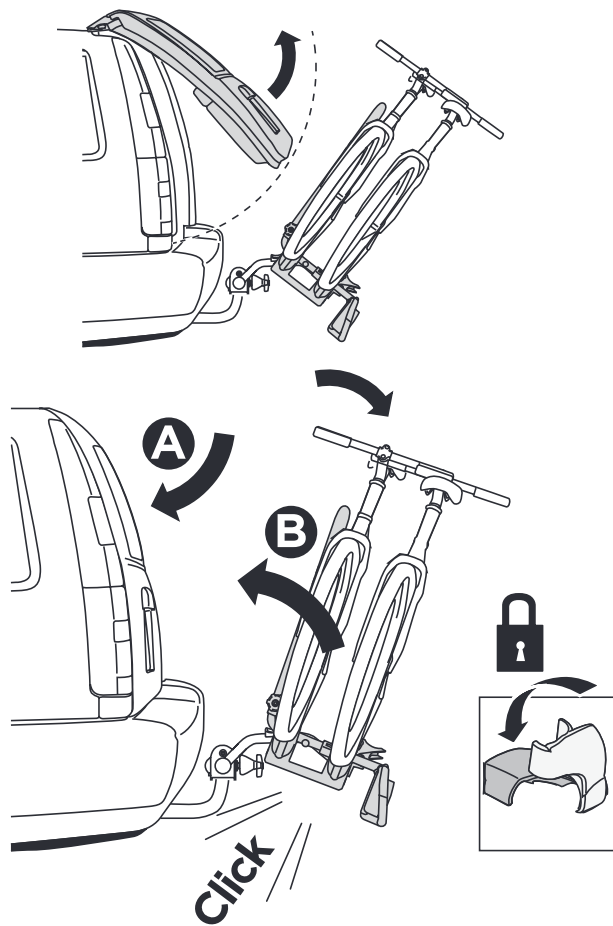

Thule Bike Frame Adapter

982

i

i

i

940: 13-pin

941: 7-pin

EN Accessories