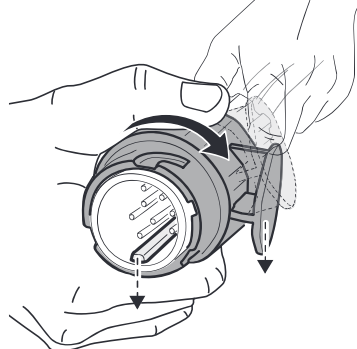

Thule Bike Frame Adapter

982

i

i

i

940: 13-pin

941: 7-pin

EN Accessories