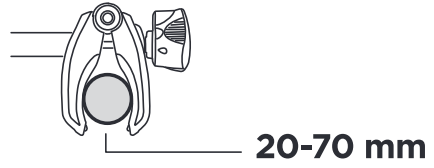

> Instructions

Thule EuroRide 940, 941

i

i

40 kg

50 kg

>55 kg

14,2 kg

Max 25,8 kg

Max 35,8 kg

Max 36 kg

1

2

3

- Ø20x4mm Ø16x1.5mm
-  x2  x2  x4  x2  x1  x1

4

-  x2  x4  x4

5

Ø20x2.5mm

6

7

8

9

10