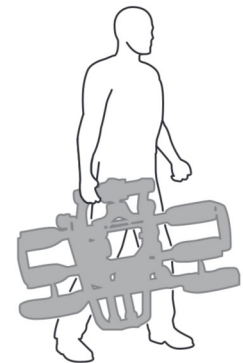

Thule Bike Frame Adapter

982

i

i

i

940: 13-pin

941: 7-pin

EN Accessories