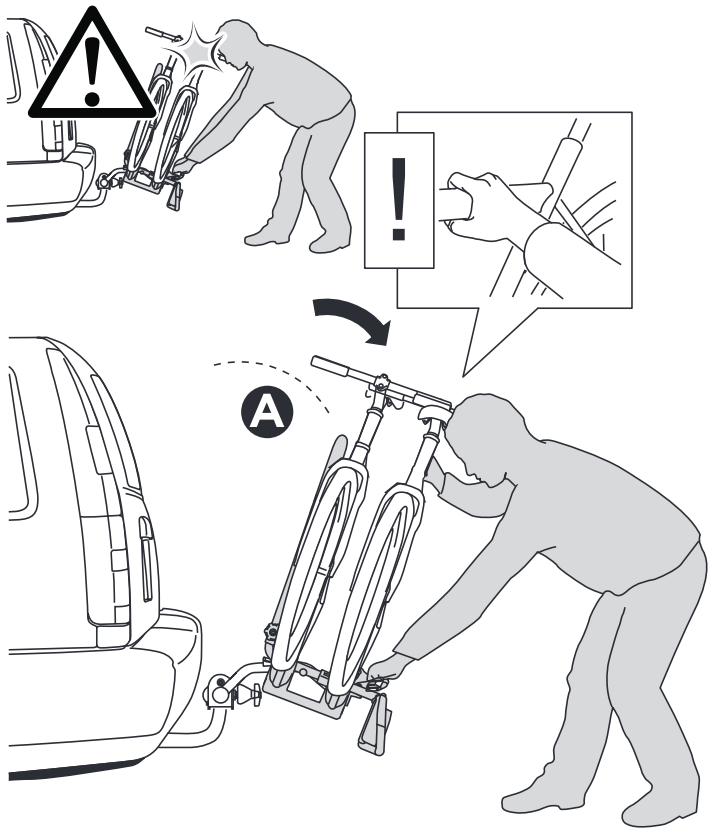

Thule Bike Frame Adapter

982

i

i

i

940: 13-pin

941: 7-pin

EN Accessories