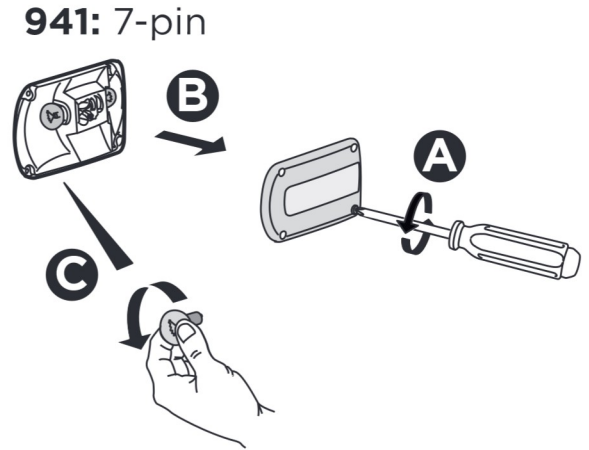

Thule Bike Frame Adapter

982

i

i

i

940: 13-pin

941: 7-pin

EN Accessories