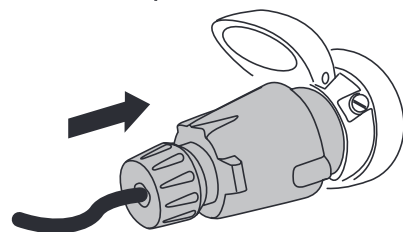

Thule Bike Frame Adapter

982

i

i

i

940: 13-pin

941: 7-pin

EN Accessories