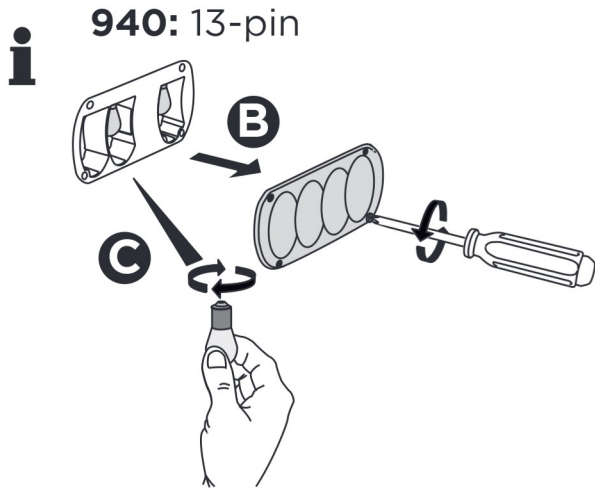

Thule Bike Frame Adapter

982

i

i

i

940: 13-pin

941: 7-pin

EN Accessories