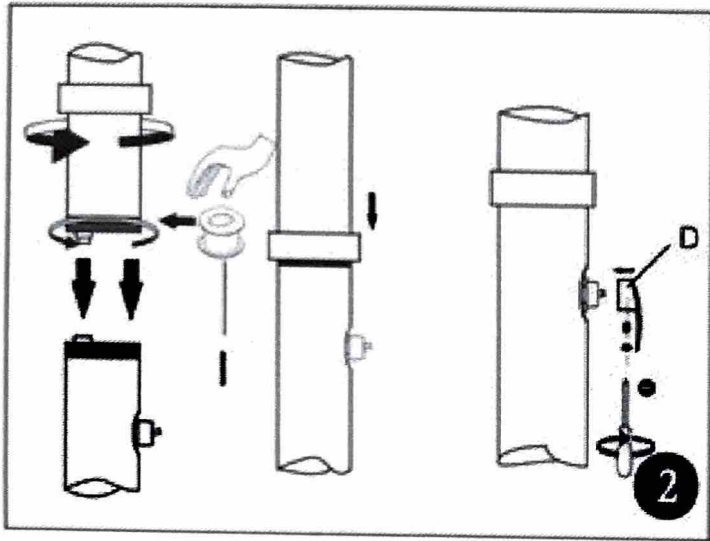

# 35L Aurinkosuihku

B1

Puutarhaletkua ei voida käyttää aurinkosuihkun kanssa samanaikaisesti.