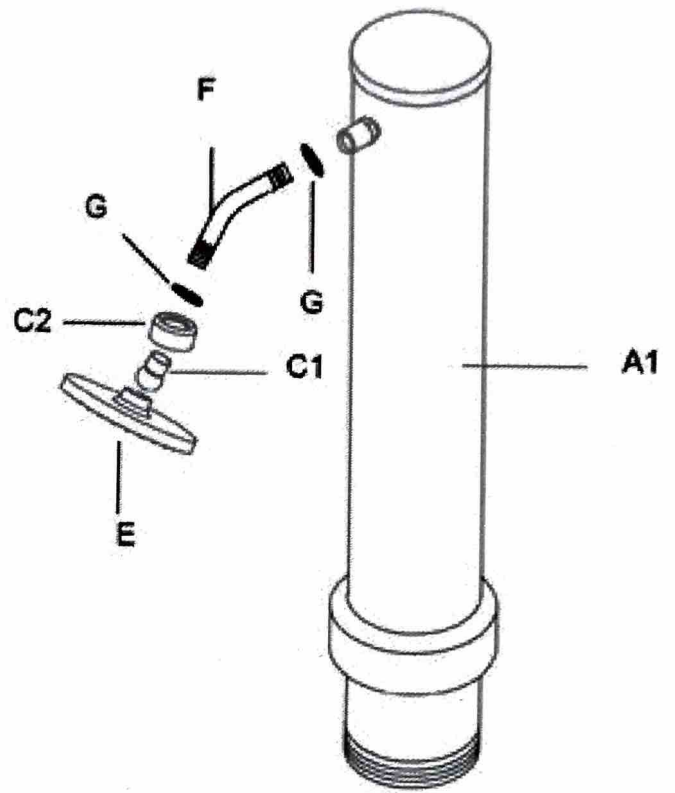

# 35L Aurinkosuihku

B1

Puutarhaletkua ei voida käyttää aurinkosuihkun kanssa samanaikaisesti.