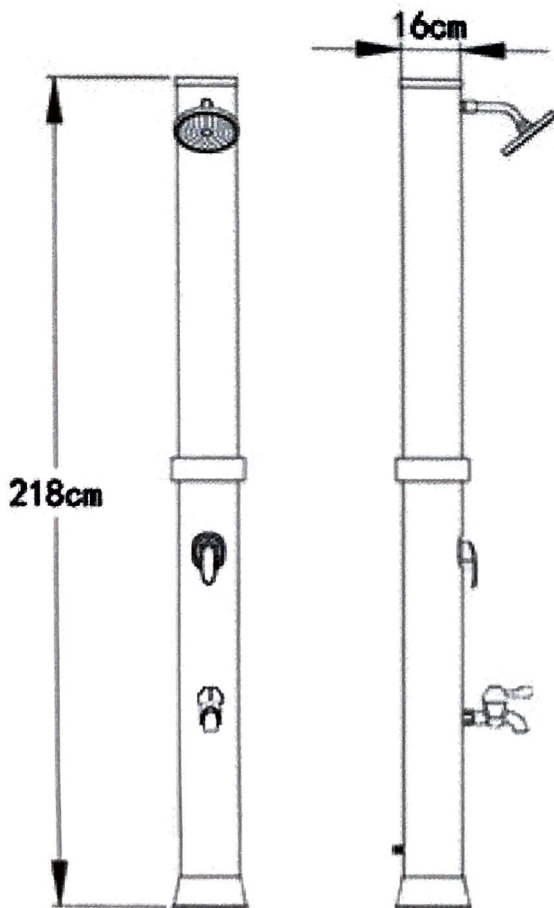

# 35L Aurinkosuihku

B1

Puutarhaletkua ei voida käyttää aurinkosuihkun kanssa samanaikaisesti.