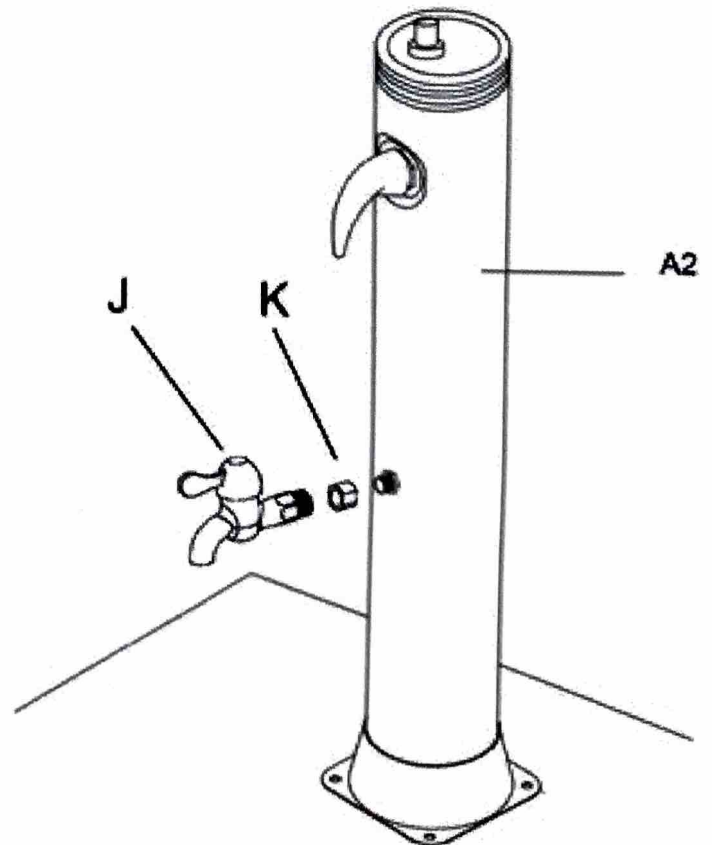

# 35L Aurinkosuihku

B1

Puutarhaletkua ei voida käyttää aurinkosuihkun kanssa samanaikaisesti.