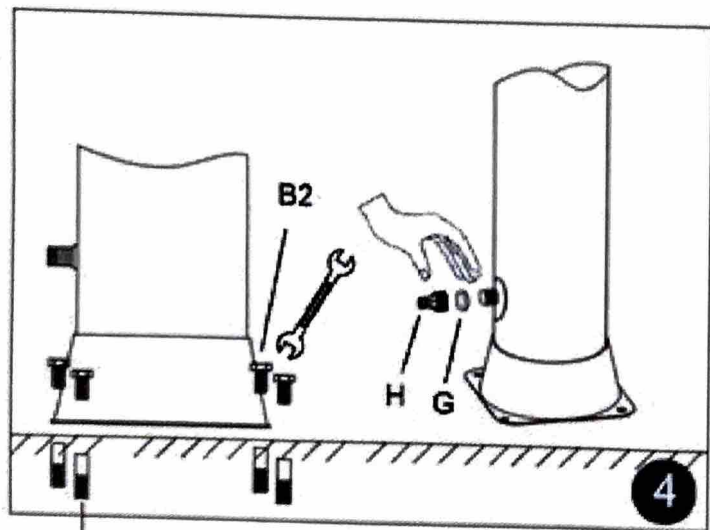

# 35L Aurinkosuihku

B1

Puutarhaletkua ei voida käyttää aurinkosuihkun kanssa samanaikaisesti.