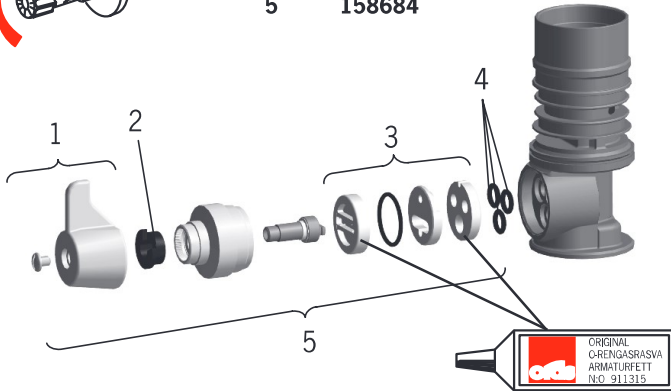

158684

Oras Safira Natura, Oras Safira Classica, Oras Polara 1986 – 2003

- 1 239585
- 2 158655
- 3 158696
- 4 158659/10
- 5 158684

ORAS GROUP
Isometsäntie 2
P.O. Box 40
FI-26101 Rauma
Finland
Tel. +358 2 83 161
Fax +358 2 831 6300
Info,Finland@oras.com