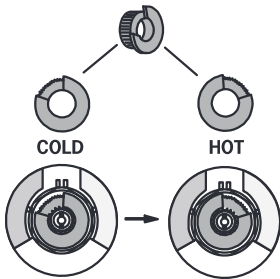

158684

Oras Safira Natura, Oras Safira Classica, Oras Polara 1986 – 2003

- 1 239585
- 2 158655
- 3 158696
- 4 158659/10
- 5 158684

ORAS GROUP
Isometsäntie 2
P.O. Box 40
FI-26101 Rauma
Finland
Tel. +358 2 83 161
Fax +358 2 831 6300
Info,Finland@oras.com