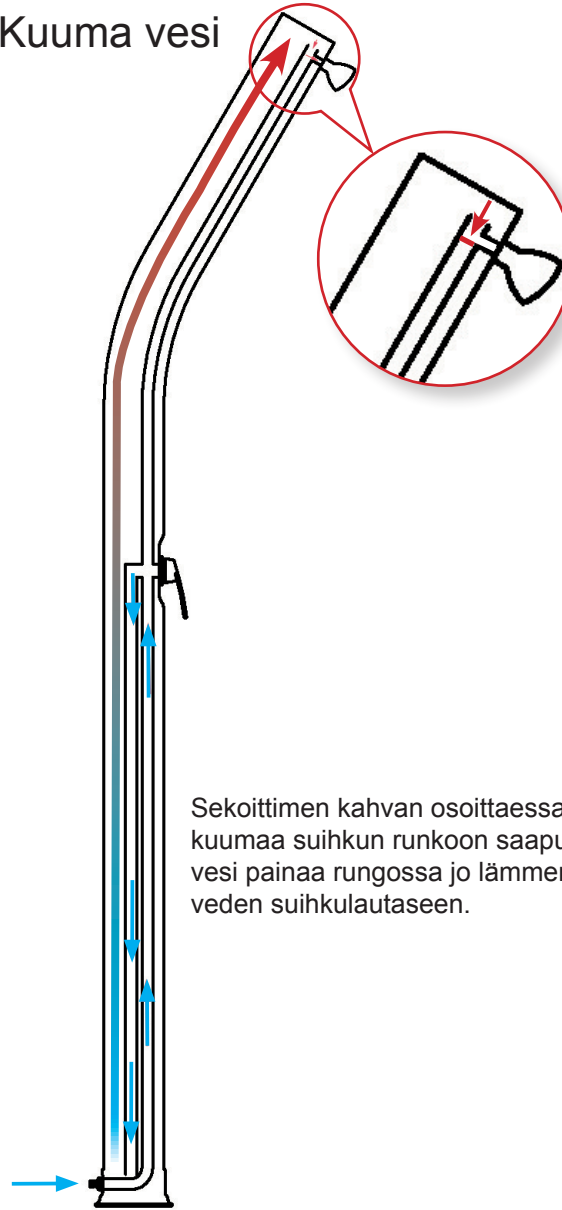

Vedenkeräin

Materiaali: altaansininen muovi

Tuotekoodi: DMX40019

Asennusankkuri

Korkeus: 400 mm

Leveys: 200 mm

Syvyys: 200 mm

Tuotekoodi: DMX40015

Kylmävesi

Sekoittimen kahvan osoittaessa kylmää suihkun runkoon saapuva vesi johdetaan suoraan suihkulautaseen.

Kuuma vesi

Sekoittimen kahvan osoittaessa kuumaa suihkun runkoon saapuva vesi painaa rungossa jo lämmenneen veden suihkulautaseen.

Lämmin vesi

Sekoittimen kahvan ollessa keskellä johdetaan suihkulautaseen sekä suihkun runkoon saapuvaa vettä että siellä jo lämmennyt vettä.