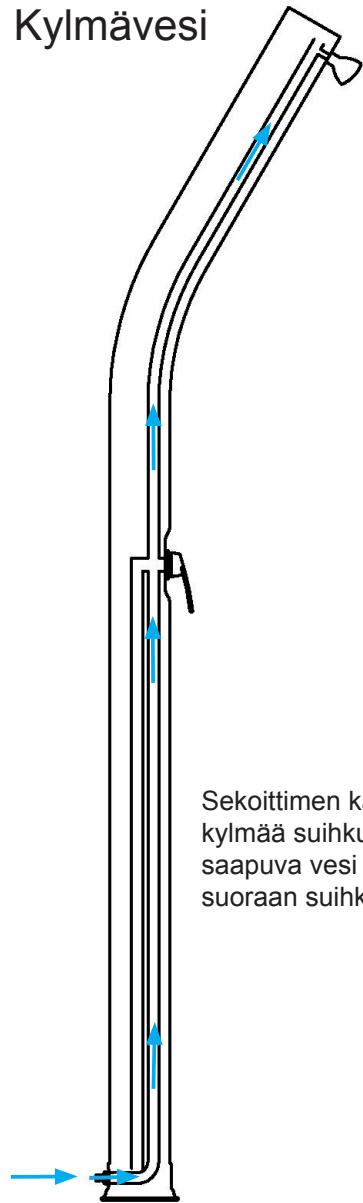

Vedenkeräin

Materiaali: altaansininen muovi

Tuotekoodi: DMX40019

Asennusankkuri

Korkeus: 400 mm

Leveys: 200 mm

Syvyys: 200 mm

Tuotekoodi: DMX40015

Kylmävesi

Sekoittimen kahvan osoittaessa kylmää suihkun runkoon saapuva vesi johdetaan suoraan suihkulautaseen.

Kuuma vesi

Sekoittimen kahvan osoittaessa kuumaa suihkun runkoon saapuva vesi painaa rungossa jo lämmenneen veden suihkulautaseen.

Lämmin vesi

Sekoittimen kahvan ollessa keskellä johdetaan suihkulautaseen sekä suihkun runkoon saapuvaa vettä että siellä jo lämmennyt vettä.