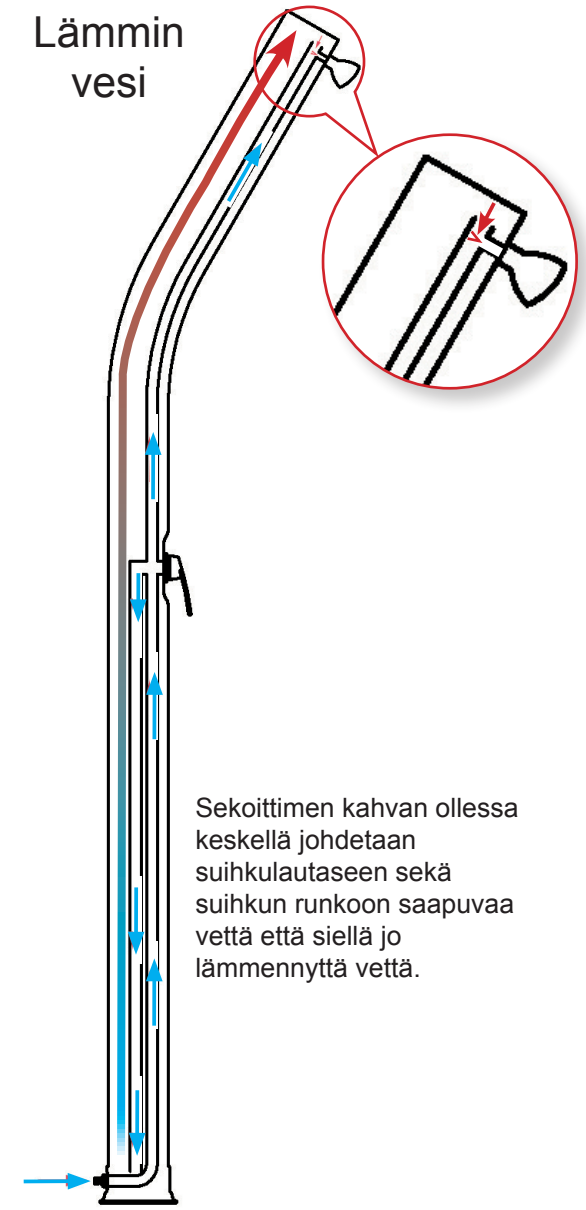

Kylmävesi

Sekoittimen kahvan osoittaessa kylmää suihkun runkoon saapuva vesi johdetaan suoraan suihkulautaseen.

Kuuma vesi

Sekoittimen kahvan osoittaessa kuumaa suihkun runkoon saapuva vesi painaa rungossa jo lämmenneen veden suihkulautaseen.

Lämmin vesi

Sekoittimen kahvan ollessa keskellä johdetaan suihkulautaseen sekä suihkun runkoon saapuvaa vettä että siellä jo lämmennyt vettä.