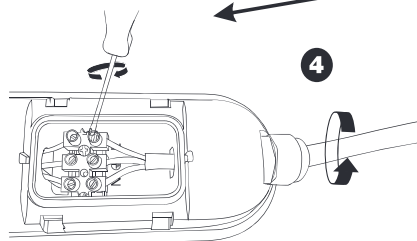

FARO 600/1200/1500

VALAISIN | ARMATUR | LUMINAIRE

-o 3x1,5mm² 220-240 V ~ 50/60 Hz

1

L A

4118726	FARO 600	260	30/40
4118727	FARO 1200	850	30/40
4118728	FARO 1500	1120	30/40

2

3