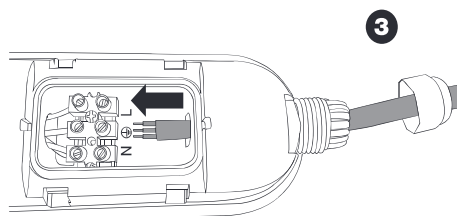

FARO 600/1200/1500

VALAISIN | ARMATUR | LUMINAIRE

-o 3x1,5mm² 220-240 V ~ 50/60 Hz

1

L A

4118726	FARO 600	260	30/40
4118727	FARO 1200	850	30/40
4118728	FARO 1500	1120	30/40

2

3