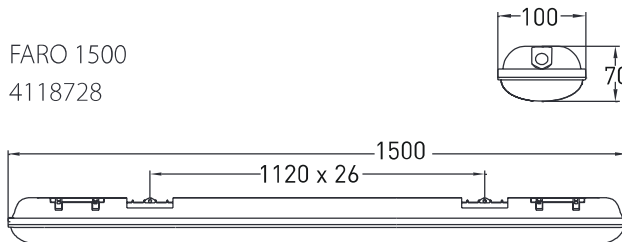

FARO 600/1200/1500

VALAISIN | ARMATUR | LUMINAIRE

-o 3x1,5mm² 220-240 V ~ 50/60 Hz

FARO 600
4118726

FARO 1200
4118727

FARO 1500
4118728

FI:

Valaisin toimitetaan valmiiksi koottuna. Valaisin asennetaan suoraan seinä- tai kattopintaan ruuveilla tai pikalukituskiinnikkeillä kiskoon tai kattoon. Asennustarvikkeet on pakattu valaisimen sisälle. Valaisinta ei suositella liuotinhöyryisten tilojen valaisuun eikä teollisuuskäyttöön.