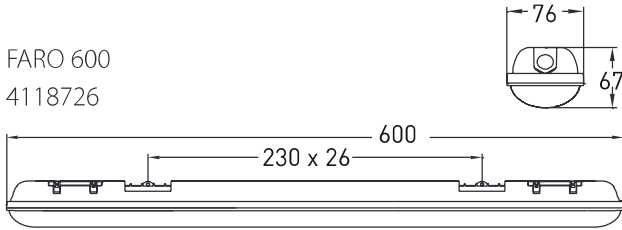

FARO 600/1200/1500

VALAISIN | ARMATUR | LUMINAIRE

-o 3x1,5mm² 220-240 V ~ 50/60 Hz

FARO 600
4118726

FARO 1200
4118727

FARO 1500
4118728

FI:

Valaisin toimitetaan valmiiksi koottuna. Valaisin asennetaan suoraan seinä- tai kattopintaan ruuveilla tai pikalukituskiinnikkeillä kiskoon tai kattoon. Asennustarvikkeet on pakattu valaisimen sisälle. Valaisinta ei suositella liuotinhöyryisten tilojen valaisuun eikä teollisuuskäyttöön.