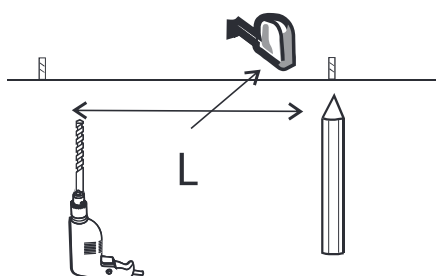

VALAISIN | ARMATUR | LUMINAIRE

-o 3x1,5mm² 220-240 V ~ 50/60 Hz

1

L A

4118726	FARO 600	260	30/40
4118727	FARO 1200	850	30/40
4118728	FARO 1500	1120	30/40

2