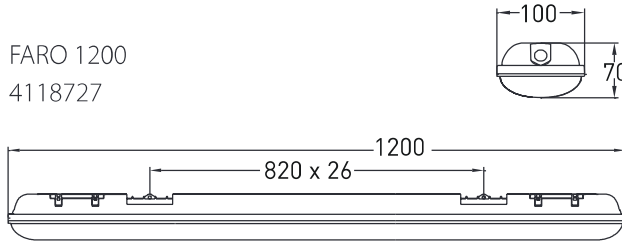

FARO 600/1200/1500

VALAISIN | ARMATUR | LUMINAIRE

-o 3x1,5mm² 220-240 V ~ 50/60 Hz

FARO 600
4118726

FARO 1200
4118727

FARO 1500
4118728

FI:

Valaisin toimitetaan valmiiksi koottuna. Valaisin asennetaan suoraan seinä- tai kattopintaan ruuveilla tai pikalukituskiinnikkeillä kiskoon tai kattoon. Asennustarvikkeet on pakattu valaisimen sisälle. Valaisinta ei suositella liuotinhöyryisten tilojen valaisuun eikä teollisuuskäyttöön.