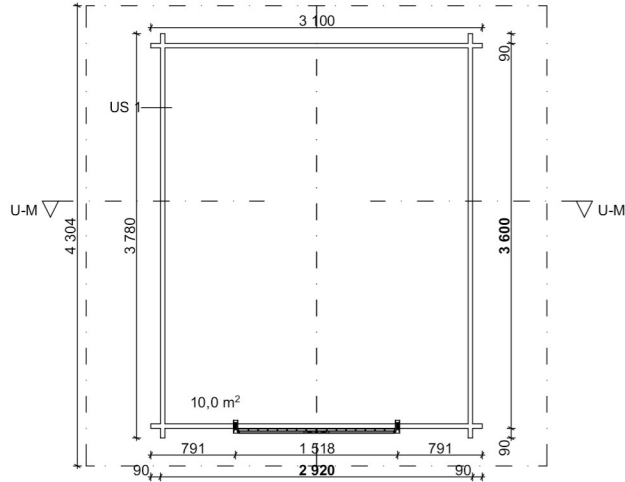

Hirsilato, vino umpiseinä
U Kymppi

PINTA-ALAT

KERROSALA 10,5 m²

LEIKKAUS 1:50

Julkisivu _____

Julkisivu _____

Julkisivu _____

Julkisivu _____