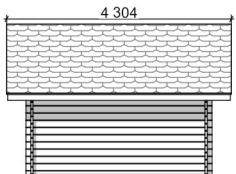

Hirsilato, vino umpiseinä
U Kymppi

PINTA-ALAT

KERROSALA 10,5 m²

LEIKKAUS 1:50

Julkisivu _____

Julkisivu _____

Julkisivu _____

Julkisivu _____