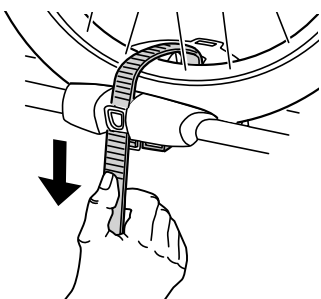

C

EN Left-hand fitting
FR Montage côté gauche
ES Montaje a izquierda
DE Montage links
NL Montage aan de linker kant
PT Montagem do lado esquerdo
IT Montaggio a sinistra
SV Vänstermonterad
DK Venstremontering
NO Venstremontering
FI Asennus vasemmalle
IS Festing vinstra megin
ET Vasakpoolne kinnitamine
LV Kreisais stiprinājums
LT Kairysis pritvirtinimas
RU Установка на левую сторону
UK Установка на ліву сторону
PL Montaż z lewej