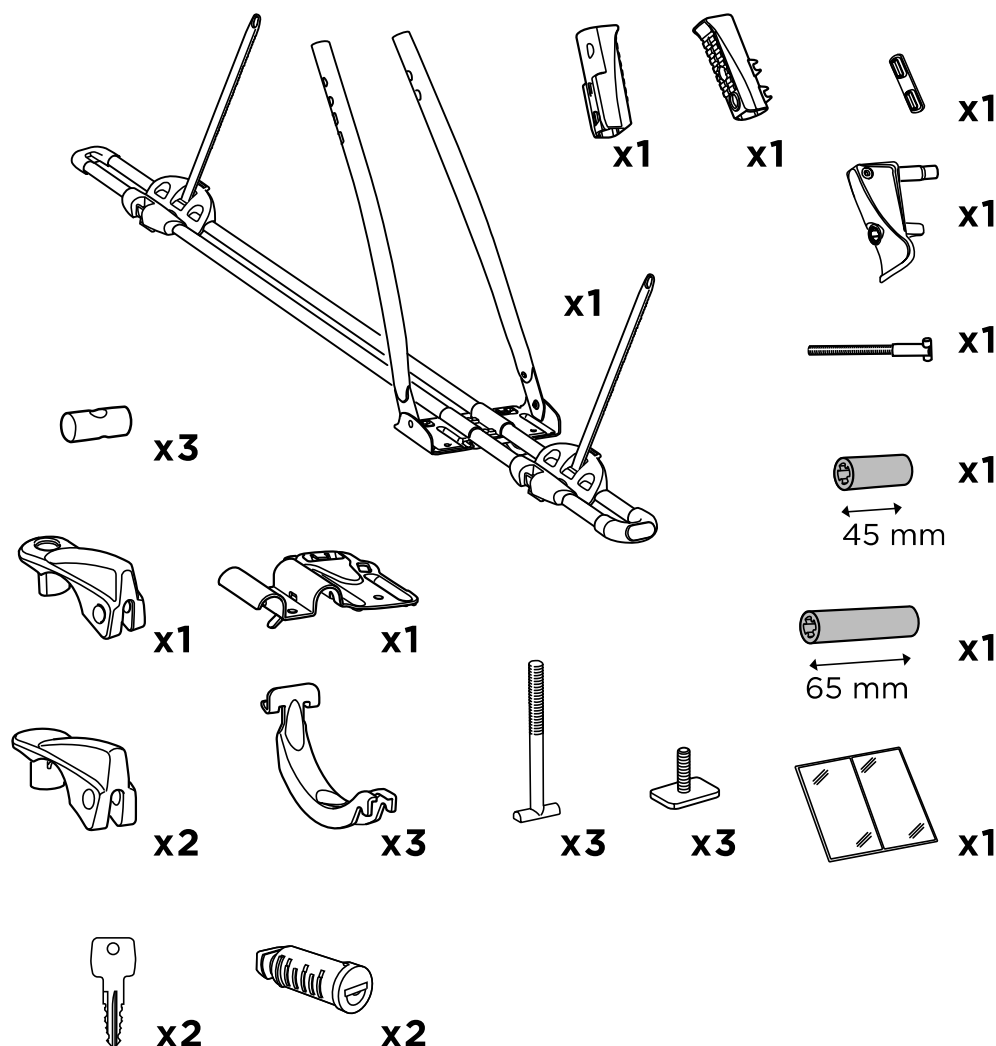

> Instructions

Thule FreeRide 532

- EN** Roof-mounted bike carrier
FR Porte-vélo sur le toit
ES Portabicicletas de techo
DE Dachfahrradträger
NL Fietsdrager voor op het dak
PT Suporte para bicicleta para teto
IT Portabici da installare sul tetto
SV Takmonterad cykelhållare
DK Tagmonteret cykelholder
NO Takmonterte lasteholdere
FI Katolle asennettava polkupyöräteline
IS Hjólagrind á þak
ET Katusele paigaldatav jalgrattahoidik
LV Uz jumta uzstādāms velosipēdu turētājs
LT Ant stogo tvirtinami dviračių laikikliai
RU Устанавливаемое на крыше крепление для велосипедов
UK Багажник для велосипедів, що монтується на даху
PL Bagażnik rowerowy montowany na dachu
CS Nosič jízdních kol s montáží na střechu
HU Tetőre szerelhető kerékpártartó
RO Suport pentru bicicletă montat pe pavilion
SK Nosič bicyklov s montážou na strechu
SL Nosilec za kolesa
BG Покривен багажник за велосипеди
HR Krovni nosač bicikla
EL Σχάρα ποδηλάτου οροφής
TR Araç üstüne bağlanan bisiklet taşıyıcı
MT Pembawa basikal yang dipasang pada bar bumbung
HE מנשא אופניים המורכב על גגון רכב
AR حامل الدراجة للتثبيت على السقف
ZH (CN) 顶置自行车架
ZH (TW) 車頂自行車架
JA ルーフマウント型サイクルキャリア
KO 지붕 장착 자전거 캐리어
TH โครงยึดจักรยานแบบติดตั้งบนหลังคา
MS Garrier tar-roti mmuntat fuq is-saqaf

Thule FreeRide 532002, 532004, 532005, 532010

i

-  Thule WingBar Evo
-  Thule WingBar
-  Thule AeroBar
-  Thule SlideBar
-  Thule SquareBar

i

1

2

Ø 22 - 58 mm

Ø 59 - 70 mm
Max 65 x 80 mm