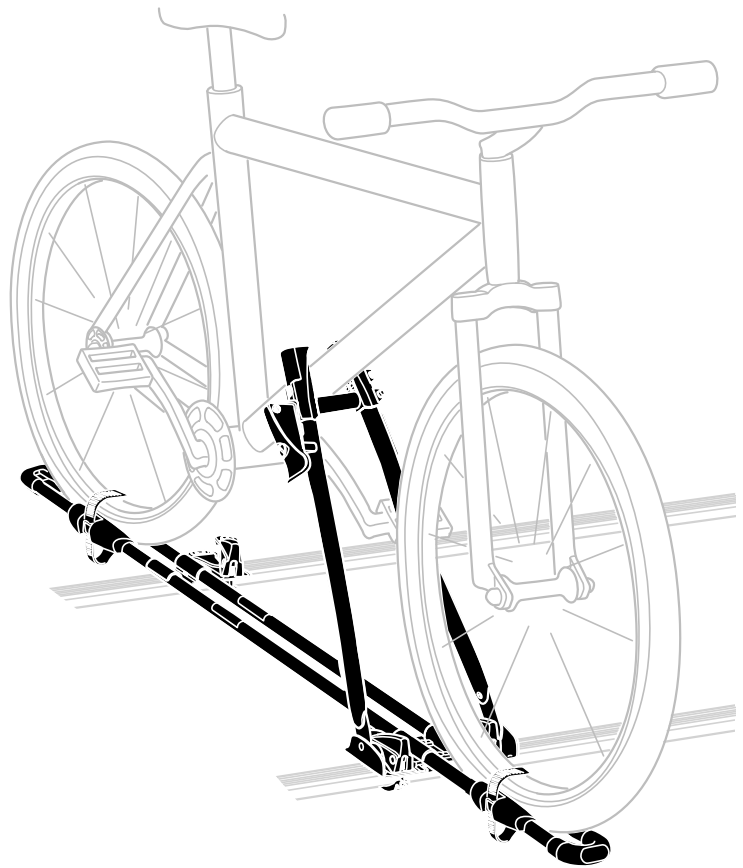

C

EN Left-hand fitting
FR Montage côté gauche
ES Montaje a izquierda
DE Montage links
NL Montage aan de linker kant
PT Montagem do lado esquerdo
IT Montaggio a sinistra
SV Vänstermonterad
DK Venstremontering
NO Venstremontering
FI Asennus vasemmalle
IS Festing vinstra megin
ET Vasakpoolne kinnitamine
LV Kreisais stiprinājums
LT Kairysis pritvirtinimas
RU Установка на левую сторону
UK Установка на ліву сторону
PL Montaż z lewej