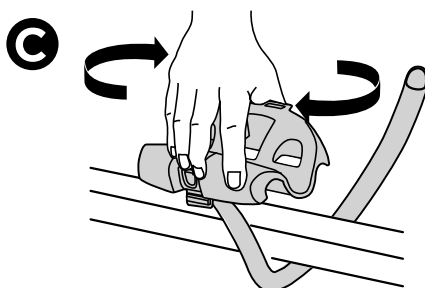

EN Left-hand fitting
FR Montage côté gauche
ES Montaje a izquierda
DE Montage links
NL Montage aan de linker kant
PT Montagem do lado esquerdo
IT Montaggio a sinistra
SV Vänstermonterad
DK Venstremontering
NO Venstremontering
FI Asennus vasemmalle
IS Festing vinstra megin
ET Vasakpoolne kinnitamine
LV Kreisais stiprinājums
LT Kairysis pritvirtinimas
RU Установка на левую сторону
UK Установка на ліву сторону
PL Montaż z lewej

CS Montáž z levé strany
HU Bal oldalról szerelhető
RO Montare pe partea stângă
SK Montáž na ľavej strane
SL Pritrjevanje z leve strani
BG Монтаж отляво
HR Montaža s lijeve strane
EL Τοποθέτηση αριστερά
TR Sol elle montaj
MT Pemasangan kidal

HE התקנה שמאלית
AR التركيب في الجانب الأيسر

ZH (CN) 从左侧安装
ZH (TW) 左側安裝
JA 左手装着
KO 왼손 장착
TH ตัวยึดด้านซ้ายมือ
MS Twañhil bl-id ix-xellugija