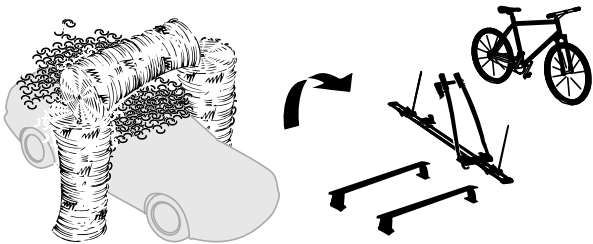

> Instructions

Thule FreeRide 532

- EN** Roof-mounted bike carrier
FR Porte-vélo sur le toit
ES Portabicicletas de techo
DE Dachfahrradträger
NL Fietsdrager voor op het dak
PT Suporte para bicicleta para teto
IT Portabici da installare sul tetto
SV Takmonterad cykelhållare
DK Tagmonteret cykelholder
NO Takmonterte lasteholdere
FI Katolle asennettava polkupyöräteline
IS Hjólagrind á þak
ET Katusele paigaldatav jalgrattahoidik
LV Uz jumta uzstādāms velosipēdu turētājs
LT Ant stogo tvirtinami dviračių laikikliai
RU Устанавливаемое на крыше крепление для велосипедов
UK Багажник для велосипедів, що монтується на даху
PL Bagażnik rowerowy montowany na dachu
CS Nosič jízdních kol s montáží na střechu
HU Tetőre szerelhető kerékpártartó
RO Suport pentru bicicletă montat pe pavilion
SK Nosič bicyklov s montážou na strechu
SL Nosilec za kolesa
BG Покривен багажник за велосипеди
HR Krovni nosač bicikla
EL Σχάρα ποδηλάτου οροφής
TR Araç üstüne bağlanan bisiklet taşıyıcı
MT Pembawa basikal yang dipasang pada bar bumbung
HE מנשא אופניים המורכב על גגון רכב
AR حامل الدراجة للتثبيت على السقف
ZH (CN) 顶置自行车架
ZH (TW) 車頂自行車架
JA ルーフマウント型サイクルキャリア
KO 지붕 장착 자전거 캐리어
TH โครงยึดจักรยานแบบติดตั้งบนหลังคา
MS Garrier tar-roti mmuntat fuq is-saqaf

Thule FreeRide 532002, 532004, 532005, 532010

i

-  Thule WingBar Evo
-  Thule WingBar
-  Thule AeroBar
-  Thule SlideBar
-  Thule SquareBar

i

1

2

Ø 22 - 58 mm

Ø 59 - 70 mm
Max 65 x 80 mm