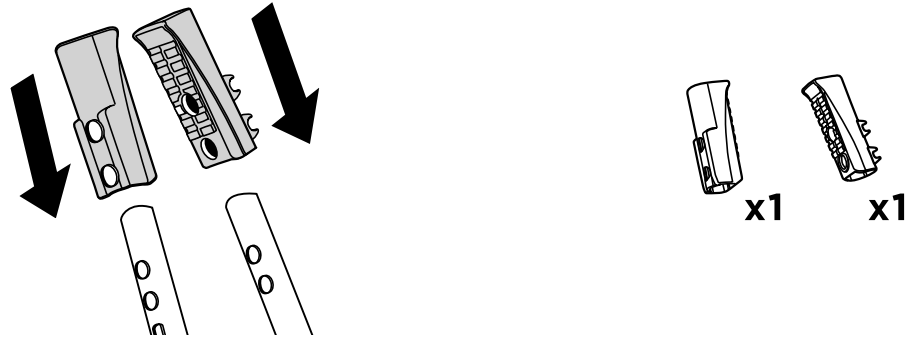

> Instructions

Thule FreeRide 532

- EN** Roof-mounted bike carrier
FR Porte-vélo sur le toit
ES Portabicicletas de techo
DE Dachfahrradträger
NL Fietsdrager voor op het dak
PT Suporte para bicicleta para teto
IT Portabici da installare sul tetto
SV Takmonterad cykelhållare
DK Tagmonteret cykelholder
NO Takmonterte lasteholdere
FI Katolle asennettava polkupyöräteline
IS Hjólagrind á þak
ET Katusele paigaldatav jalgrattahoidik
LV Uz jumta uzstādāms velosipēdu turētājs
LT Ant stogo tvirtinami dviračių laikikliai
RU Устанавливаемое на крыше крепление для велосипедов
UK Багажник для велосипедів, що монтується на даху
PL Bagażnik rowerowy montowany na dachu
CS Nosič jízdních kol s montáží na střechu
HU Tetőre szerelhető kerékpártartó
RO Suport pentru bicicletă montat pe pavilion
SK Nosič bicyklov s montážou na strechu
SL Nosilec za kolesa
BG Покривен багажник за велосипеди
HR Krovni nosač bicikla
EL Σχάρα ποδηλάτου οροφής
TR Araç üstüne bağlanan bisiklet taşıyıcı
MT Pembawa basikal yang dipasang pada bar bumbung
HE מנשא אופניים המורכב על גגון רכב
AR حامل الدراجة للتثبيت على السقف
ZH (CN) 顶置自行车架
ZH (TW) 車頂自行車架
JA ルーフマウント型サイクルキャリア
KO 지붕 장착 자전거 캐리어
TH โครงยึดจักรยานแบบติดตั้งบนหลังคา
MS Garrier tar-roti mmuntat fuq is-saqaf

Thule FreeRide 532002, 532004, 532005, 532010

i

-  Thule WingBar Evo
-  Thule WingBar
-  Thule AeroBar
-  Thule SlideBar
-  Thule SquareBar

i

1

2

Ø 22 - 58 mm

Ø 59 - 70 mm
Max 65 x 80 mm