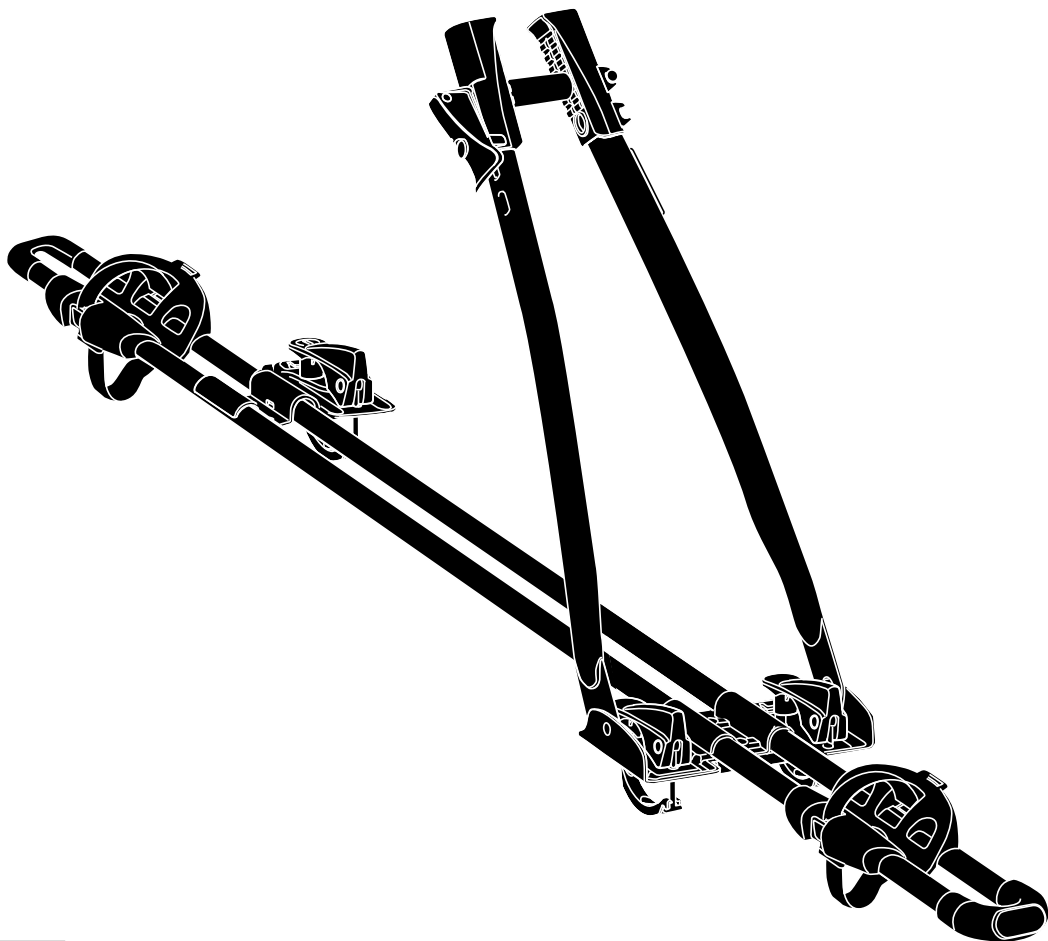

> Instructions

Thule FreeRide 532

- EN** Roof-mounted bike carrier
FR Porte-vélo sur le toit
ES Portabicicletas de techo
DE Dachfahrradträger
NL Fietsdrager voor op het dak
PT Suporte para bicicleta para teto
IT Portabici da installare sul tetto
SV Takmonterad cykelhållare
DK Tagmonteret cykelholder
NO Takmonterte lasteholdere
FI Katolle asennettava polkupyöräteline
IS Hjólagrind á þak
ET Katusele paigaldatav jalgrattahoidik
LV Uz jumta uzstādāms velosipēdu turētājs
LT Ant stogo tvirtinami dviračių laikikliai
RU Устанавливаемое на крыше крепление для велосипедов
UK Багажник для велосипедів, що монтується на даху
PL Bagażnik rowerowy montowany na dachu
CS Nosič jízdních kol s montáží na střechu
HU Tetőre szerelhető kerékpártartó
RO Suport pentru bicicletă montat pe pavilion
SK Nosič bicyklov s montážou na strechu
SL Nosilec za kolesa
BG Покривен багажник за велосипеди
HR Krovni nosač bicikla
EL Σχάρα ποδηλάτου οροφής
TR Araç üstüne bağlanan bisiklet taşıyıcı
MT Pembawa basikal yang dipasang pada bar bumbung
HE מנשא אופניים המורכב על גגון רכב
AR حامل الدراجة للتثبيت على السقف
ZH (CN) 顶置自行车架
ZH (TW) 車頂自行車架
JA ルーフマウント型サイクルキャリア
KO 지붕 장착 자전거 캐리어
TH โครงยึดจักรยานแบบติดตั้งบนหลังคา
MS Garrier tar-roti mmuntat fuq is-saqaf

Thule FreeRide 532002, 532004, 532005, 532010

i

-  Thule WingBar Evo
-  Thule WingBar
-  Thule AeroBar
-  Thule SlideBar
-  Thule SquareBar

i

1

2

Ø 22 - 58 mm

Ø 59 - 70 mm
Max 65 x 80 mm

3

4

5

i

Thule WingBar Evo

Thule WingBar

Thule AeroBar

Thule SlideBar