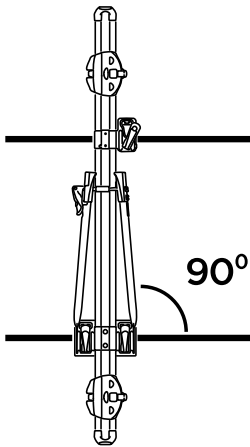

> Instructions

Thule FreeRide 532

- EN** Roof-mounted bike carrier
FR Porte-vélo sur le toit
ES Portabicicletas de techo
DE Dachfahrradträger
NL Fietsdrager voor op het dak
PT Suporte para bicicleta para teto
IT Portabici da installare sul tetto
SV Takmonterad cykelhållare
DK Tagmonteret cykelholder
NO Takmonterte lasteholdere
FI Katolle asennettava polkupyöräteline
IS Hjólagrind á þak
ET Katusele paigaldatav jalgrattahoidik
LV Uz jumta uzstādāms velosipēdu turētājs
LT Ant stogo tvirtinami dviračių laikikliai
RU Устанавливаемое на крыше крепление для велосипедов
UK Багажник для велосипедів, що монтується на даху
PL Bagażnik rowerowy montowany na dachu
CS Nosič jízdních kol s montáží na střechu
HU Tetőre szerelhető kerékpártartó
RO Suport pentru bicicletă montat pe pavilion
SK Nosič bicyklov s montážou na strechu
SL Nosilec za kolesa
BG Покривен багажник за велосипеди
HR Krovni nosač bicikla
EL Σχάρα ποδηλάτου οροφής
TR Araç üstüne bağlanan bisiklet taşıyıcı
MT Pembawa basikal yang dipasang pada bar bumbung
HE מנשא אופניים המורכב על גגון רכב
AR حامل الدراجة للتثبيت على السقف
ZH (CN) 顶置自行车架
ZH (TW) 車頂自行車架
JA ルーフマウント型サイクルキャリア
KO 지붕 장착 자전거 캐리어
TH โครงยึดจักรยานแบบติดตั้งบนหลังคา
MS Garrier tar-roti mmuntat fuq is-saqaf

Thule FreeRide 532002, 532004, 532005, 532010

i

-  Thule WingBar Evo
-  Thule WingBar
-  Thule AeroBar
-  Thule SlideBar
-  Thule SquareBar

i

1

2

Ø 22 - 58 mm

Ø 59 - 70 mm
Max 65 x 80 mm