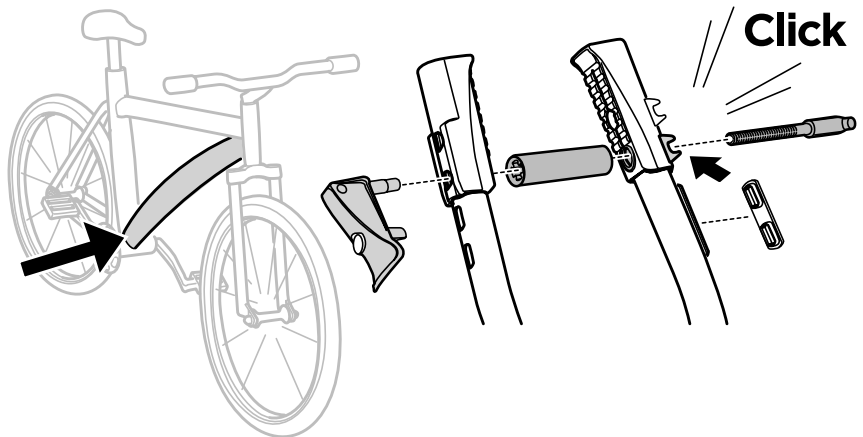

Ø 59 - 70 mm
Max 65 x 80 mm