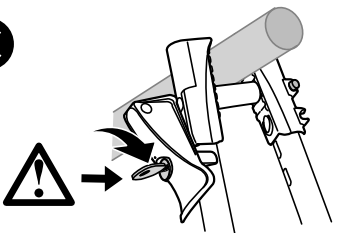

C

EN Left-hand fitting
FR Montage côté gauche
ES Montaje a izquierda
DE Montage links
NL Montage aan de linker kant
PT Montagem do lado esquerdo
IT Montaggio a sinistra
SV Vänstermonterad
DK Venstremontering
NO Venstremontering
FI Asennus vasemmalle
IS Festing vinstra megin
ET Vasakpoolne kinnitamine
LV Kreisais stiprinājums
LT Kairysis pritvirtinimas
RU Установка на левую сторону
UK Установка на ліву сторону
PL Montaż z lewej