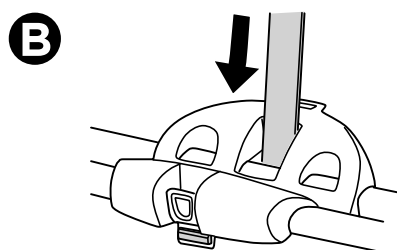

EN Left-hand fitting
FR Montage côté gauche
ES Montaje a izquierda
DE Montage links
NL Montage aan de linker kant
PT Montagem do lado esquerdo
IT Montaggio a sinistra
SV Vänstermonterad
DK Venstremontering
NO Venstremontering
FI Asennus vasemmalle
IS Festing vinstra megin
ET Vasakpoolne kinnitamine
LV Kreisais stiprinājums
LT Kairysis pritvirtinimas
RU Установка на левую сторону
UK Установка на ліву сторону
PL Montaż z lewej

CS Montáž z levé strany
HU Bal oldalról szerelhető
RO Montare pe partea stângă
SK Montáž na ľavej strane
SL Pritrjevanje z leve strani
BG Монтаж отляво
HR Montaža s lijeve strane
EL Τοποθέτηση αριστερά
TR Sol elle montaj
MT Pemasangan kidal

HE התקנה שמאלית
AR التركيب في الجانب الأيسر

ZH (CN) 从左侧安装
ZH (TW) 左側安裝
JA 左手装着
KO 왼손 장착
TH ตัวยึดด้านซ้ายมือ
MS Twañhil bl-id ix-xellugija