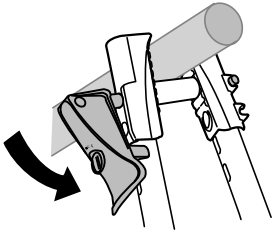

C

EN Left-hand fitting
FR Montage côté gauche
ES Montaje a izquierda
DE Montage links
NL Montage aan de linker kant
PT Montagem do lado esquerdo
IT Montaggio a sinistra
SV Vänstermonterad
DK Venstremontering
NO Venstremontering
FI Asennus vasemmalle
IS Festing vinstra megin
ET Vasakpoolne kinnitamine
LV Kreisais stiprinājums
LT Kairysis pritvirtinimas
RU Установка на левую сторону
UK Установка на ліву сторону
PL Montaż z lewej