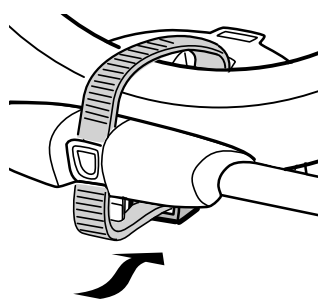

C

EN Left-hand fitting
FR Montage côté gauche
ES Montaje a izquierda
DE Montage links
NL Montage aan de linker kant
PT Montagem do lado esquerdo
IT Montaggio a sinistra
SV Vänstermonterad
DK Venstremontering
NO Venstremontering
FI Asennus vasemmalle
IS Festing vinstra megin
ET Vasakpoolne kinnitamine
LV Kreisais stiprinājums
LT Kairysis pritvirtinimas
RU Установка на левую сторону
UK Установка на ліву сторону
PL Montaż z lewej