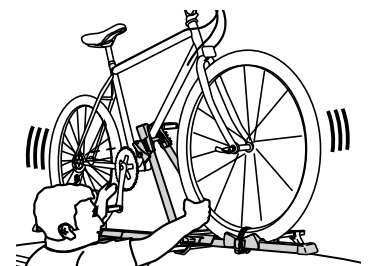

C

EN Left-hand fitting
FR Montage côté gauche
ES Montaje a izquierda
DE Montage links
NL Montage aan de linker kant
PT Montagem do lado esquerdo
IT Montaggio a sinistra
SV Vänstermonterad
DK Venstremontering
NO Venstremontering
FI Asennus vasemmalle
IS Festing vinstra megin
ET Vasakpoolne kinnitamine
LV Kreisais stiprinājums
LT Kairysis pritvirtinimas
RU Установка на левую сторону
UK Установка на ліву сторону
PL Montaż z lewej