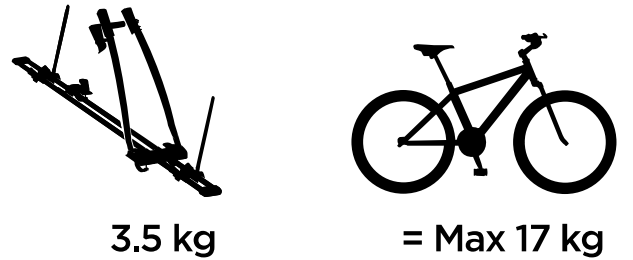

> Instructions

Thule FreeRide 532

- EN** Roof-mounted bike carrier
FR Porte-vélo sur le toit
ES Portabicicletas de techo
DE Dachfahrradträger
NL Fietsdrager voor op het dak
PT Suporte para bicicleta para teto
IT Portabici da installare sul tetto
SV Takmonterad cykelhållare
DK Tagmonteret cykelholder
NO Takmonterte lasteholdere
FI Katolle asennettava polkupyöräteline
IS Hjólagrind á þak
ET Katusele paigaldatav jalgrattahoidik
LV Uz jumta uzstādāms velosipēdu turētājs
LT Ant stogo tvirtinami dviračių laikikliai
RU Устанавливаемое на крыше крепление для велосипедов
UK Багажник для велосипедів, що монтується на даху
PL Bagażnik rowerowy montowany na dachu
CS Nosič jízdních kol s montáží na střechu
HU Tetőre szerelhető kerékpártartó
RO Suport pentru bicicletă montat pe pavilion
SK Nosič bicyklov s montážou na strechu
SL Nosilec za kolesa
BG Покривен багажник за велосипеди
HR Krovni nosač bicikla
EL Σχάρα ποδηλάτου οροφής
TR Araç üstüne bağlanan bisiklet taşıyıcı
MT Pembawa basikal yang dipasang pada bar bumbung
HE מנשא אופניים המורכב על גגון רכב
AR حامل الدراجة للتثبيت على السقف
ZH (CN) 顶置自行车架
ZH (TW) 車頂自行車架
JA ルーフマウント型サイクルキャリア
KO 지붕 장착 자전거 캐리어
TH โครงยึดจักรยานแบบติดตั้งบนหลังคา
MS Garrier tar-roti mmuntat fuq is-saqaf

Thule FreeRide 532002, 532004, 532005, 532010

i

-  Thule WingBar Evo
-  Thule WingBar
-  Thule AeroBar
-  Thule SlideBar
-  Thule SquareBar

i

1

2

Ø 22 - 58 mm

Ø 59 - 70 mm
Max 65 x 80 mm