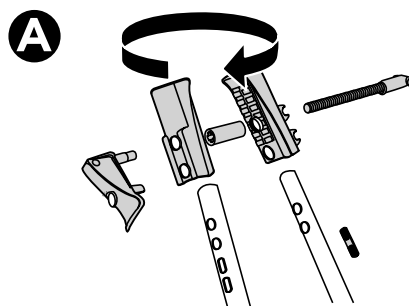

EN Left-hand fitting
FR Montage côté gauche
ES Montaje a izquierda
DE Montage links
NL Montage aan de linker kant
PT Montagem do lado esquerdo
IT Montaggio a sinistra
SV Vänstermonterad
DK Venstremontering
NO Venstremontering
FI Asennus vasemmalle
IS Festing vinstra megin
ET Vasakpoolne kinnitamine
LV Kreisais stiprinājums
LT Kairysis pritvirtinimas
RU Установка на левую сторону
UK Установка на ліву сторону
PL Montaż z lewej

CS Montáž z levé strany
HU Bal oldalról szerelhető
RO Montare pe partea stângă
SK Montáž na ľavej strane
SL Pritrjevanje z leve strani
BG Монтаж отляво
HR Montaža s lijeve strane
EL Τοποθέτηση αριστερά
TR Sol elle montaj
MT Pemasangan kidal

HE התקנה שמאלית
AR التركيب في الجانب الأيسر

ZH (CN) 从左侧安装
ZH (TW) 左側安裝
JA 左手装着
KO 왼손 장착
TH ตัวยึดด้านซ้ายมือ
MS Twañhil bl-id ix-xellugija