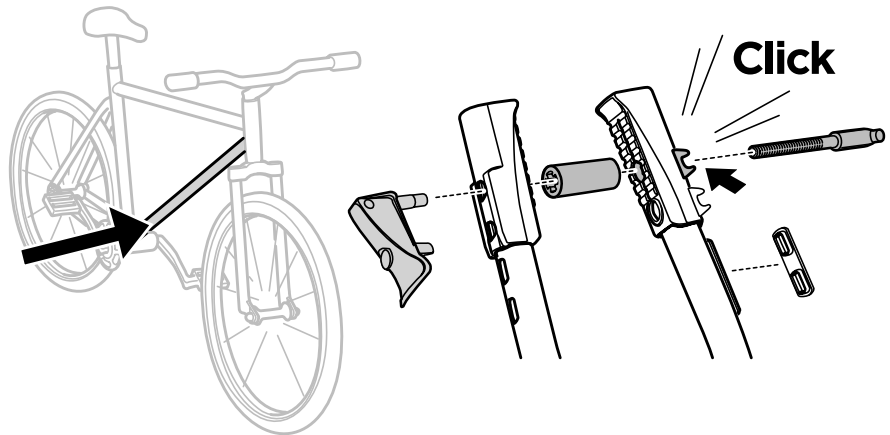

1

2

Ø 22 - 58 mm

Ø 59 - 70 mm
Max 65 x 80 mm