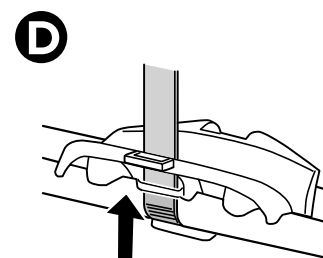

EN Left-hand fitting
FR Montage côté gauche
ES Montaje a izquierda
DE Montage links
NL Montage aan de linker kant
PT Montagem do lado esquerdo
IT Montaggio a sinistra
SV Vänstermonterad
DK Venstremontering
NO Venstremontering
FI Asennus vasemmalle
IS Festing vinstra megin
ET Vasakpoolne kinnitamine
LV Kreisais stiprinājums
LT Kairysis pritvirtinimas
RU Установка на левую сторону
UK Установка на ліву сторону
PL Montaż z lewej

CS Montáž z levé strany
HU Bal oldalról szerelhető
RO Montare pe partea stângă
SK Montáž na ľavej strane
SL Pritrjevanje z leve strani
BG Монтаж отляво
HR Montaža s lijeve strane
EL Τοποθέτηση αριστερά
TR Sol elle montaj
MT Pemasangan kidal

HE התקנה שמאלית
AR التركيب في الجانب الأيسر

ZH (CN) 从左侧安装
ZH (TW) 左側安裝
JA 左手装着
KO 왼손 장착
TH ตัวยึดด้านซ้ายมือ
MS Twañhil bl-id ix-xellugija