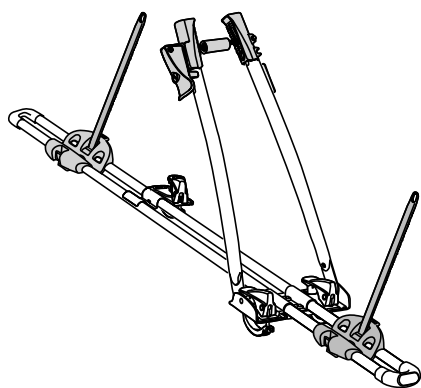

EN Left-hand fitting
FR Montage côté gauche
ES Montaje a izquierda
DE Montage links
NL Montage aan de linker kant
PT Montagem do lado esquerdo
IT Montaggio a sinistra
SV Vänstermonterad
DK Venstremontering
NO Venstremontering
FI Asennus vasemmalle
IS Festing vinstra megin
ET Vasakpoolne kinnitamine
LV Kreisais stiprinājums
LT Kairysis pritvirtinimas
RU Установка на левую сторону
UK Установка на ліву сторону
PL Montaż z lewej

CS Montáž z levé strany
HU Bal oldalról szerelhető
RO Montare pe partea stângă
SK Montáž na ľavej strane
SL Pritrjevanje z leve strani
BG Монтаж отляво
HR Montaža s lijeve strane
EL Τοποθέτηση αριστερά
TR Sol elle montaj
MT Pemasangan kidal

HE התקנה שמאלית
AR التركيب في الجانب الأيسر

ZH (CN) 从左侧安装
ZH (TW) 左側安裝
JA 左手装着
KO 왼손 장착
TH ตัวยึดด้านซ้ายมือ
MS Twañhil bl-id ix-xellugija