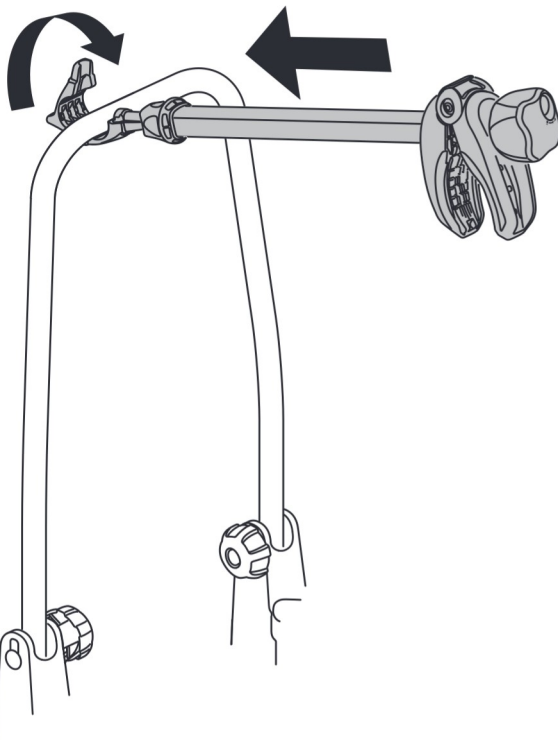

> Instructions

Thule VeloCompact 924, 925

THULE.COM

EN Tow bar-mounted bike carrier
FR Porte-vélos sur boule d'attelage
ES Portabicicletas de bola de remolque
DE Fahrradträger für die Anhängerkupplung
NL Fietsdrager voor op de trekhaak
PT Suporte para bicicleta para engate
IT Portabici da installare sul gancio da traino
SV Dragkroksmonterad cykelhållare
DK Cykelholder, der er monteret på anhængertræk
NO Hengerfestemonteerte lasteholdere
FI Vetokoukkuun kiinnitettävä polkupyöräteline
IS Hjólagrind á dráttarkúlu
ET Haakekonksule paigaldatav jalgrattahoidik
LV Uz piekabes āķa uzstādāms velosipēdu turētājs
LT Prie gražulo tvirtinami dviračių laikikliai
RU Устанавливаемое на фаркопе крепление для велосипедов
UK Багажник для велосипедів, що монтується на буксирній штанзі
PL Bagażnik rowerowy montowany na haku holowniczym
CS Nosič jízdních kol s montáží na tažné zařízení
HU Vonóhorogra szerelhető kerékpártartó

RO Suport pentru bicicletă montat pe bara de tracțiune
SK Nosič bicyklov s montážou na ťažné zariadenie
SL Prtljažnik za kolesa za na vlečno kljuko
BG Багажник за велосипеди, монтиран на теглича
HR Nosač bicikla koji se postavlja na kuku za vuču
EL Σχάρα ποδηλάτου κοτσαδόρου
TR Çeki demirine bağlanan bisiklet taşıyıcı
MT Pembawa basikal yang dipasang pada bar tunda

Brink
RMC Towbar

924001
924003
924021
925001

Standard Towbar

D.1

Aluminium
or GGG40

22-80 mm

→ 4

> 65 mm

i

40 kg	 14,2 kg	Max 25,8 kg
50 kg		Max 35,8 kg
60 kg		Max 45,8 kg
>61 kg		Max 46 kg

1

-  x2
-  x2
-  x2
-  x2

2

A

B

C