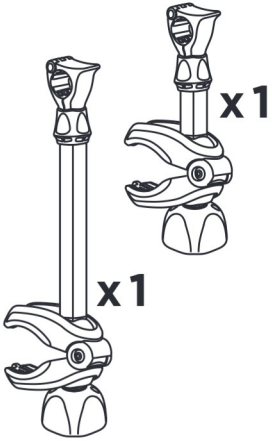

RO Suport pentru bicicletă montat pe bara de tracțiune
SK Nosič bicyklov s montážou na ťažné zariadenie
SL Prtljažnik za kolesa za na vlečno kljuko
BG Багажник за велосипеди, монтиран на теглича
HR Nosač bicikla koji se postavlja na kuku za vuču
EL Σχάρα ποδηλάτου κοτσαδόρου
TR Çeki demirine bağlanan bisiklet taşıyıcı
MT Pembawa basikal yang dipasang pada bar tunda

Brink
RMC Towbar

924001
924003
924021
925001

Standard Towbar

D.1

Aluminium
or GGG40

22-80 mm

→ 4

> 65 mm

i

40 kg	 14,2 kg	Max 25,8 kg
50 kg		Max 35,8 kg
60 kg		Max 45,8 kg
>61 kg		Max 46 kg

1

-  x2
-  x2
-  x2
-  x2

2

A

B

C