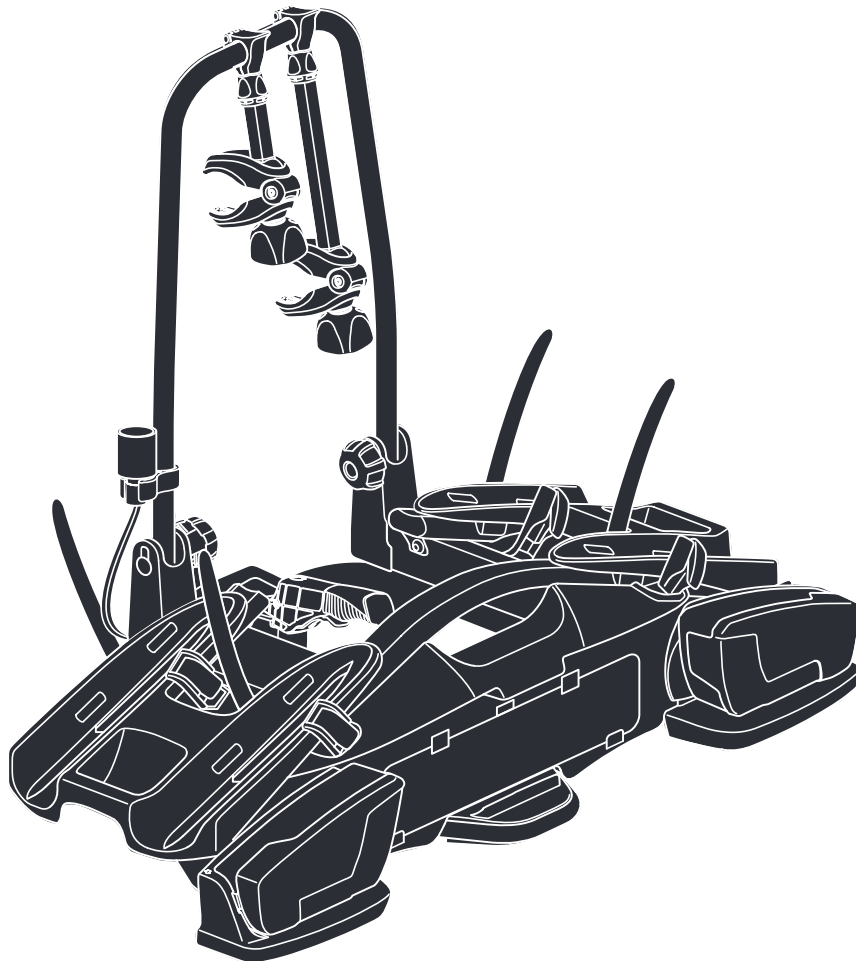

> Instructions

Thule VeloCompact 924, 925

THULE.COM

EN Tow bar-mounted bike carrier
FR Porte-vélos sur boule d'attelage
ES Portabicicletas de bola de remolque
DE Fahrradträger für die Anhängerkupplung
NL Fietsdrager voor op de trekhaak
PT Suporte para bicicleta para engate
IT Portabici da installare sul gancio da traino
SV Dragkroksmonterad cykelhållare
DK Cykelholder, der er monteret på anhængertræk
NO Hengerfestemonteerte lasteholdere
FI Vetokoukkuun kiinnitettävä polkupyöräteline
IS Hjólagrind á dráttarkúlu
ET Haakekonksule paigaldatav jalgrattahoidik
LV Uz piekabes āķa uzstādāms velosipēdu turētājs
LT Prie gražulo tvirtinami dviračių laikikliai
RU Устанавливаемое на фаркопе крепление для велосипедов
UK Багажник для велосипедів, що монтується на буксирній штанзі
PL Bagażnik rowerowy montowany na haku holowniczym
CS Nosič jízdních kol s montáží na tažné zařízení
HU Vonóhorogra szerelhető kerékpártartó

RO Suport pentru bicicletă montat pe bara de tracțiune
SK Nosič bicyklov s montážou na ťažné zariadenie
SL Prtljažnik za kolesa za na vlečno kljuko
BG Багажник за велосипеди, монтиран на теглича
HR Nosač bicikla koji se postavlja na kuku za vuču
EL Σχάρα ποδηλάτου κοτσαδόρου
TR Çeki demirine bağlanan bisiklet taşıyıcı
MT Pembawa basikal yang dipasang pada bar tunda

HE מנשא אופניים המורכב על הו גריה

AR حامل الدراجة للتثبيت على قضيب القطر

ZH (CN) 拖杆安装式托架

ZH (TW) 拖桿式自行車架

JA トウバーマウント型サイクルキャリア

KO 토우바 장착 자전거 캐리어

TH เครื่องยึดจักรยานแบบติดตั้งกับอุปกรณ์ลากพ่วงท้ายรถ

MS Ġarrier tar-roti immuntat b'virga għall-irmonkar

924001
 924003
 924021

CITY CRASH
 Complies with ISO norm

14,2 kg

925001

CITY CRASH
 Complies with ISO norm

14,1 kg

i

924003
924021