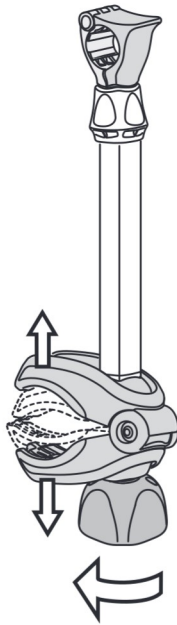

> Instructions

Thule VeloCompact 924, 925

THULE.COM

EN Tow bar-mounted bike carrier
FR Porte-vélos sur boule d'attelage
ES Portabicicletas de bola de remolque
DE Fahrradträger für die Anhängerkupplung
NL Fietsdrager voor op de trekhaak
PT Suporte para bicicleta para engate
IT Portabici da installare sul gancio da traino
SV Dragkroksmonterad cykelhållare
DK Cykelholder, der er monteret på anhængertræk
NO Hengerfestemonteerte lasteholdere
FI Vetokoukkuun kiinnitettävä polkupyöräteline
IS Hjólagrind á dráttarkúlu
ET Haakekonksule paigaldatav jalgrattahoidik
LV Uz piekabes āķa uzstādāms velosipēdu turētājs
LT Prie gražulo tvirtinami dviračių laikikliai
RU Устанавливаемое на фаркопе крепление для велосипедов
UK Багажник для велосипедів, що монтується на буксирній штанзі
PL Bagażnik rowerowy montowany na haku holowniczym
CS Nosič jízdních kol s montáží na tažné zařízení
HU Vonóhorogra szerelhető kerékpártartó

RO Suport pentru bicicletă montat pe bara de tracțiune
SK Nosič bicyklov s montážou na ťažné zariadenie
SL Prtljažnik za kolesa za na vlečno kljuko
BG Багажник за велосипеди, монтиран на теглича
HR Nosač bicikla koji se postavlja na kuku za vuču
EL Σχάρα ποδηλάτου κοτσαδόρου
TR Çeki demirine bağlanan bisiklet taşıyıcı
MT Pembawa basikal yang dipasang pada bar tunda

Brink
RMC Towbar

924001
924003
924021
925001

Standard Towbar

D.1

Aluminium
or GGG40

22-80 mm

→ 4

> 65 mm

i

40 kg	 14,2 kg	Max 25,8 kg
50 kg		Max 35,8 kg
60 kg		Max 45,8 kg
>61 kg		Max 46 kg

1

-  x2
-  x2
-  x2
-  x2

2

A

B

C