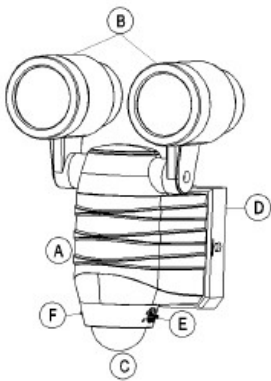

Led liiketunnistinvalo 2x5W

Käyttö- ja turvallisuusohjeet

Malli nro: S-8065A

PARISTOILLA TOIMIVA LED LIIKETUNNISTINVALO

- PAKKAUKSEN SISÄLTÖ

| | |
|---------------------|------|
| A RUNKO | 1kpl |
| B HEIJASTINPÄÄ | 2kpl |
| C LIIKETUNNISTIN | 1kpl |
| D KOTELON TAKAKANSI | 1kpl |
| E KIERTOKYTKIN LUX | 1kpl |
| F KIERTOKYTKIN AIKA | 1kpl |

- RAUTATAVARASISÄLTÖ

AA Puuruuvi 2kpl

BB Ankkurikiinnike 2kpl