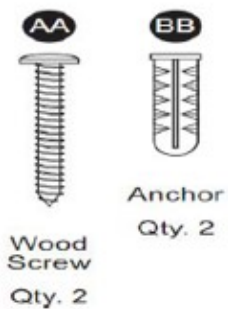

Led liiketunnistinvalo 2x5W

Käyttö- ja turvallisuusohjeet

Malli nro: S-8065A

PARISTOILLA TOIMIVA LED LIIKETUNNISTINVALO

- PAKKAUKSEN SISÄLTÖ

| | |
|---------------------|------|
| A RUNKO | 1kpl |
| B HEIJASTINPÄÄ | 2kpl |
| C LIIKETUNNISTIN | 1kpl |
| D KOTELON TAKAKANSI | 1kpl |
| E KIERTOKYTKIN LUX | 1kpl |
| F KIERTOKYTKIN AIKA | 1kpl |

- RAUTATAVARASISÄLTÖ

AA Puuruuvi 2kpl

BB Ankkurikiinnike 2kpl