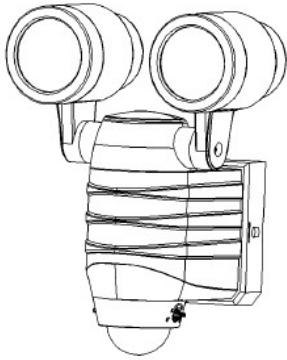

Led liiketunnistinvalo 2x5W

Käyttö- ja turvallisuusohjeet

Malli nro: S-8065A

PARISTOILLA TOIMIVA LED LIIKETUNNISTINVALO

- PAKKAUKSEN SISÄLTÖ

| | |
|---------------------|------|
| A RUNKO | 1kpl |
| B HEIJASTINPÄÄ | 2kpl |
| C LIIKETUNNISTIN | 1kpl |
| D KOTELON TAKAKANSI | 1kpl |
| E KIERTOKYTKIN LUX | 1kpl |
| F KIERTOKYTKIN AIKA | 1kpl |

- RAUTATAVARASISÄLTÖ

AA Puuruuvi 2kpl

BB Ankkurikiinnike 2kpl