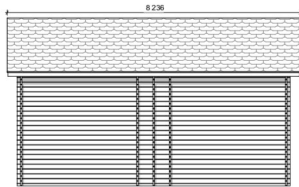

LP Garden 

Autotalli, suora umpiseinä
AT30Traktor

PINTA-ALAT
KERROSALA 29,9 m²

LEIKKAUS 1:50

Julkisivu _____

Julkisivu _____

Julkisivu _____

Julkisivu _____