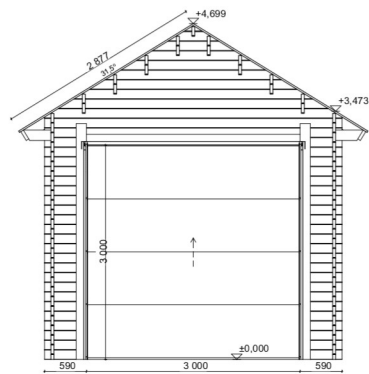

LP Garden 

Autotalli, suora umpiseinä
AT30Traktor

PINTA-ALAT
KERROSALA 29,9 m²

LEIKKAUS 1:50

Julkisivu _____

Julkisivu _____

Julkisivu _____

Julkisivu _____