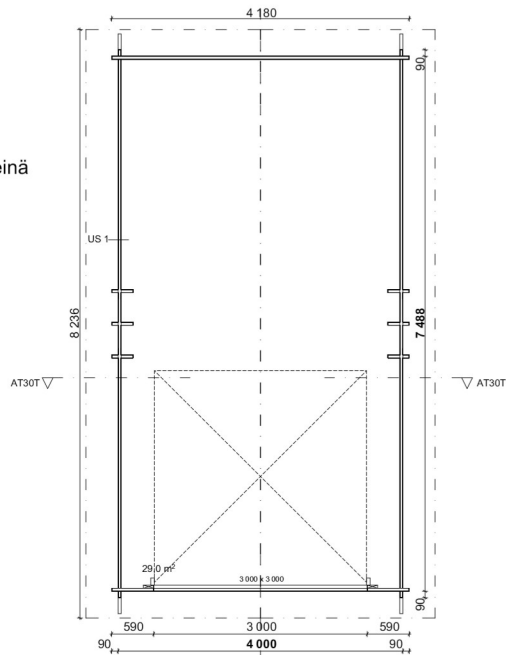

LP Garden 

Autotalli, suora umpiseinä
AT30Traktor

PINTA-ALAT
KERROSALA 29,9 m²

LEIKKAUS 1:50

Julkisivu _____

Julkisivu _____

Julkisivu _____

Julkisivu _____

Kaupunginosa/Kylä	Kortteli/Tila	Tontti/Rno	Viranomaisen merkintä
Rakennuksen numero/Rakennustunnus			
Rakennuslompeide	UUDISRAKENNUS	Piirustustaji	Juokseva nro
Rakennuskohde		Piirustuksen sisältö	Mittakaava
		AT30T	1:50, 1:100
Suunnittelijan yhteystiedot: yritys, osoite ja puhelinnumero	Työnumero	Piirustuksen tunnus	Muutos
LP Garden Karpenniementie 1 95640 Juoksenki		A.06.4	
Vastuullinen suunnittelija: nimi, tukiho, allekirjotus ja päiväys	Suunniteluala	Tiedosto	
	AR	Piharakennukset.pln	