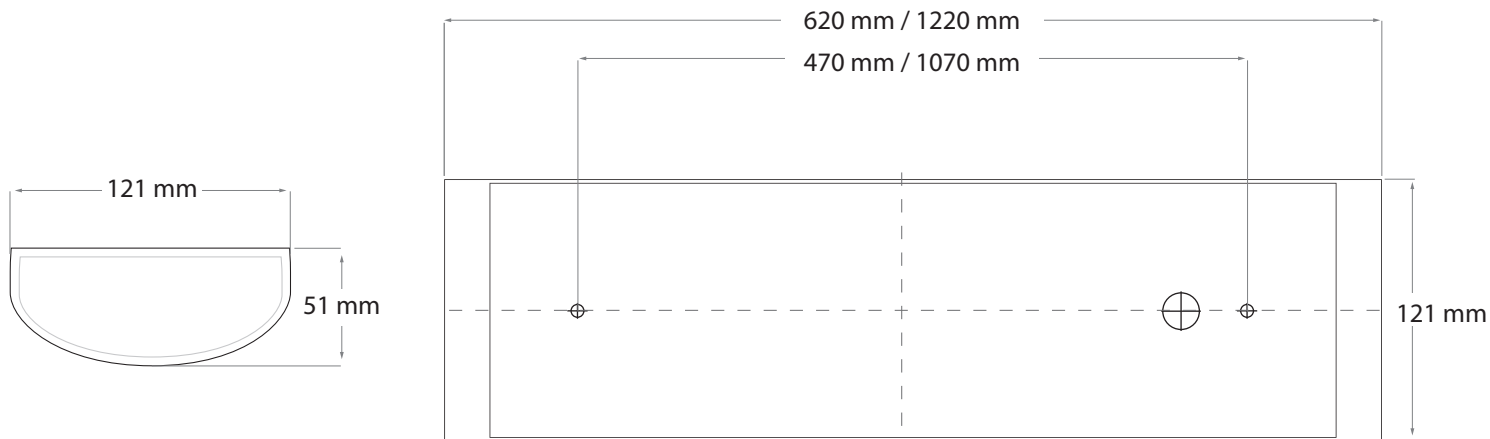

# KOTILOISTE 2x14W / 2x28W

Lisätietoja / Tillägsuppgifter / Additional information / Lisainfo

- 220–240 V 50 Hz
- -o 3 x 2,5 mm<sup>2</sup>

IP20

Tuote/Product	EAN	SSTL	W	Kanta/Lamp hållare/Lamp holder	Kg
KOTILOISTE 2X14	6435200146588	4107261	14W	G5	0,92 kg
KOTILOISTE 2X28	6435200146601	4107263	28W	G5	1,61 kg