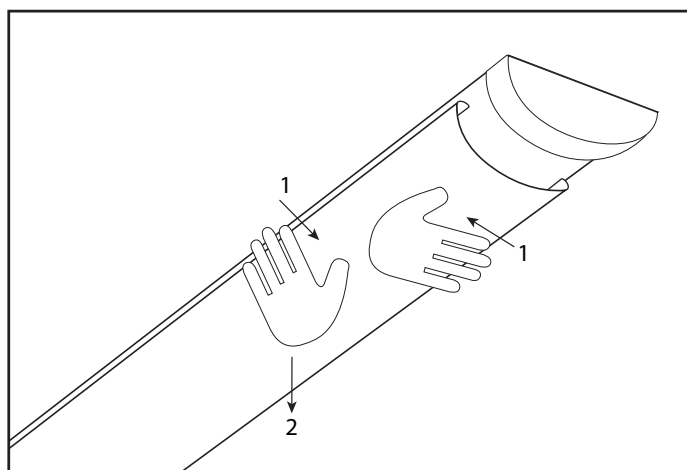

# KOTILOISTE 2x14W / 2x28W

Lisätietoja / Tillägsuppgifter / Additional information / Lisainfo

- 220–240 V 50 Hz
- -o 3 x 2,5 mm<sup>2</sup>

IP20

Tuote/Product	EAN	SSTL	W	Kanta/Lamp hållare/Lamp holder	Kg
KOTILOISTE 2X14	6435200146588	4107261	14W	G5	0,92 kg
KOTILOISTE 2X28	6435200146601	4107263	28W	G5	1,61 kg