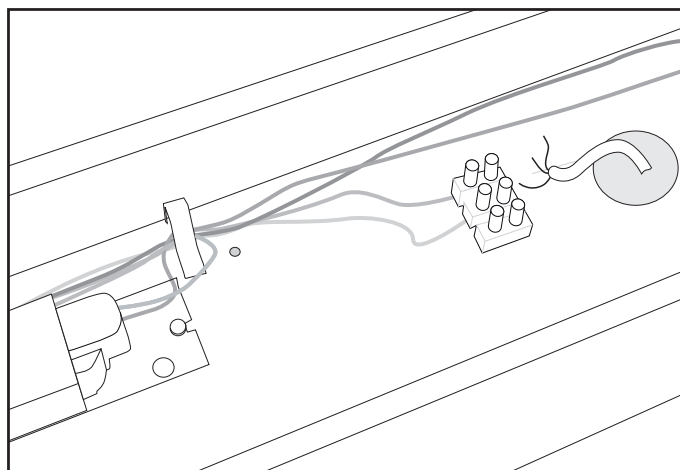

# KOTILOISTE 2x14W / 2x28W

Lisätietoja / Tillägsuppgifter / Additional information / Lisainfo

- 220–240 V 50 Hz
- -o 3 x 2,5 mm<sup>2</sup>

IP20

Tuote/Product	EAN	SSTL	W	Kanta/Lamp hållare/Lamp holder	Kg
KOTILOISTE 2X14	6435200146588	4107261	14W	G5	0,92 kg
KOTILOISTE 2X28	6435200146601	4107263	28W	G5	1,61 kg