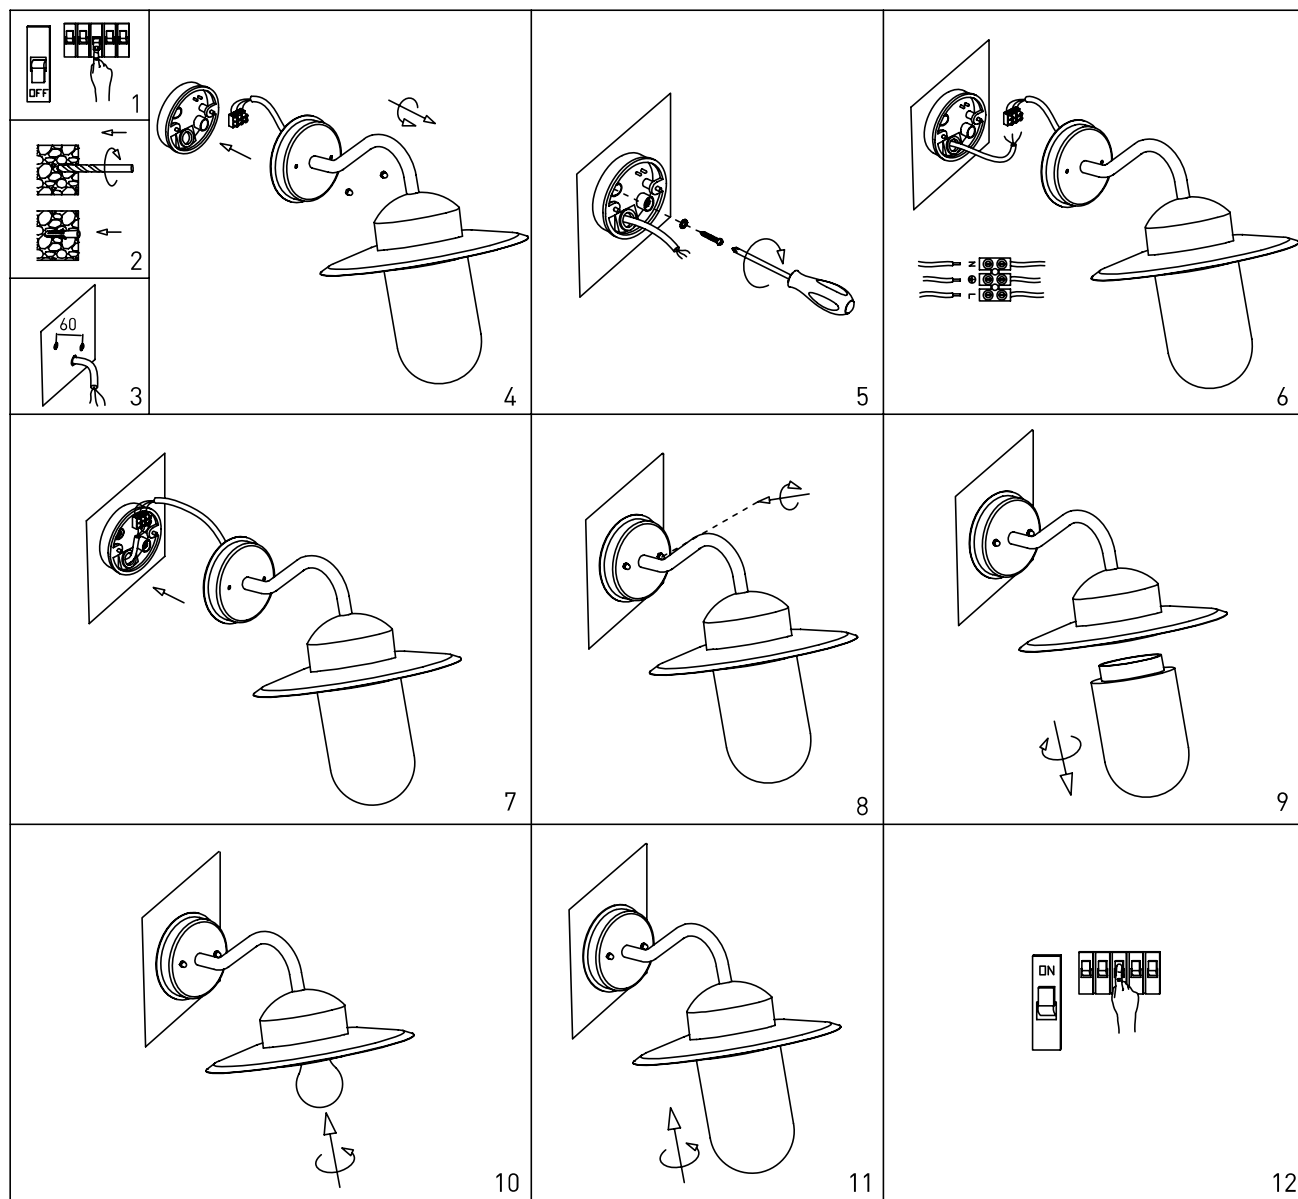

## FI

Valaisimen saa asentaa vain sähköalan ammattilainen. Käytä ainoastaan valonlähdettä ja tehoa joka valaisimeen on merkitty. Kytke virta pois päältä ennen asennusta tai huoltoa. Tämä asennusohje on säilytettävä ja sen on oltava käytössä asennuksessa ja huollossa.