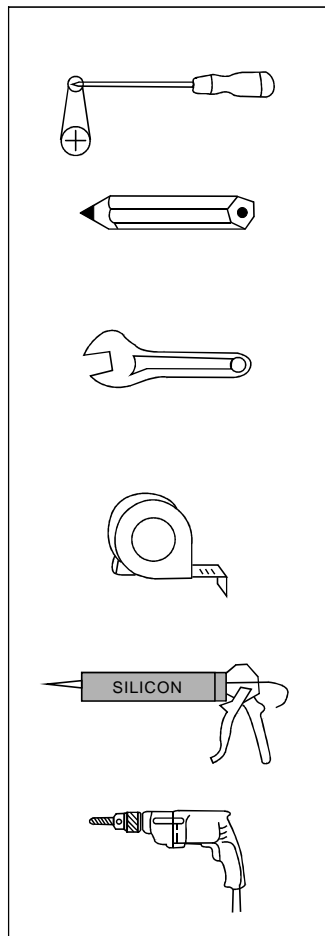

# ASENNUSOHJE SUIHKUKULMA ICE

Lue asennusohjeet huolellisesti ennen kuin aloitat tuotteen kokoamisen.

A1	 M4*30	10kpl
A2	 M4*10	7kpl
A3		10kpl
B4		2kpl
B3		4kpl
C4		8kpl
D1	 M4*16	4kpl
D2		4kpl

1

2